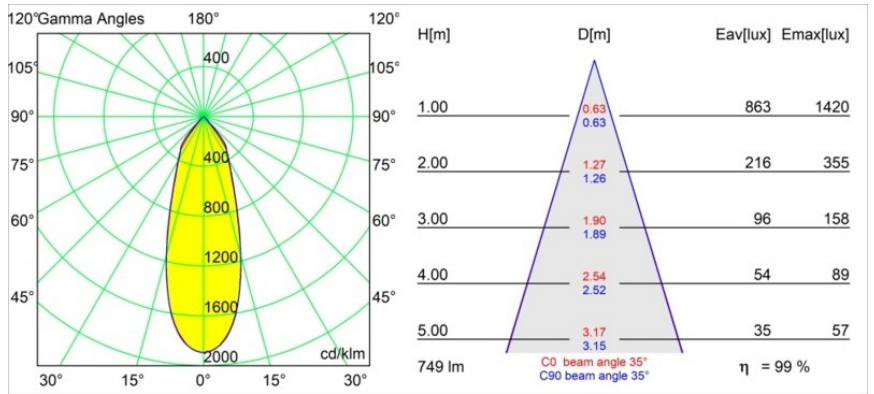

Lichtspreiding & Stralingsdiagram