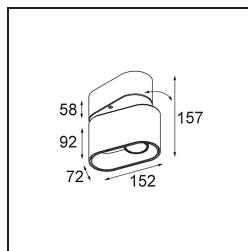

Datum
Klant
Project
Soort

Duell Surface Adjustable 1x LED 2700K Flood 1-10V/Push-Dim DI White Structure - Champagne Anodised

Specificaties

Materiaal	11073109
Type Lichtbron	LED
LED type	BRIDGELUX V8G8
LED technologie	Led-COB
CRI	Min. 90
Kleurtemperatuur	2700K
Levensduur	L90B10 bij 50.000 Uur
Lamp inbegrepen	Ja
Aantal Lichtbronnen	1
CIE-fluxcode	95 100 100 100 99
Binning (SDCM)	2
Lichtrichting	Omlaag
Optisch	Reflector
Gemeten gradenbundel (°)	35,0
Ingangsspanning	230 V
Luminaire power (W)	10,0
Elektriciteitsklasse	I
IP-klasse	20
Gloeidraadtest (°C)	960
Protocol Voor Dimmen	1-10V, Pushdim
Binnen/Buiten	Binnen
Toepassing	Plafond
Montage	Opbouw
Verstelbaarheid	V 20°
Afstand tot Verlicht Voorwerp (m)	0,1
Primaire Kleur & Primaire Afwerking	Wit, Structuur
Secundaire Kleur & Secundaire Afwerking	Champagne, Geanodiseerd
Brutogewicht (g)	1365,0
Lumenoutput per lampunit (lm)	743
Efficiëntie (lm/W)	65
UGR	21

De zachte rondingen van Duell geven elke ruimte een zachtere touch. Deze led-armatuur in twee kleuren nodigt je uit om te spelen met combinaties. Eén voor de buitenkant en een andere voor de binnenplaat. Voor toepassingen op het plafond zijn varianten voor inbouw- en opbouwmontage verkrijgbaar. De verzonken versie heeft een aantrekkelijke brede rand, terwijl de opbouwversie ook een richtbare variant biedt.