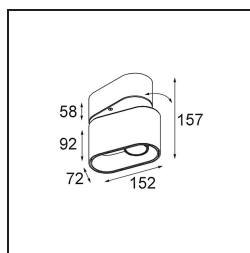

Date
Customer
Project
Type

*Duell Surface Adjustable 1x LED 2700K Flood 1-10V/Push-Dim DI White Structure - Champagne Anodised*

Le dolci curve di Duell possono dare un tocco di morbidezza a qualsiasi spazio. Questo apparecchio LED bicolore invita a giocare con le combinazioni. Una per l'esterno e una per la piastra interna. Per le applicazioni a soffitto, sono disponibili varianti incassate e a superficie. La versione incassata presenta un accattivante bordo largo, mentre la versione a superficie offre anche una variante direzionale.

### Specifications

Materiale	11073109
Tipo di Sorgente	LED
Tipologia LED	BRIDGELUX V8G8
Tecnologie LED	COB
CRI	Min. 90
Temperatura di colore della luce	2700K
Vita utile	L90B10 @50.000 ore
Lampadina inclusa	Sì
Numero di fonte luminosa	1
Codice di flusso CIE	95 100 100 100 99
Binning (SDCM)	2
Direzione della luce	Diretta
Ottiche	Riflettore
Fascio misurato (°)	35,0
Volt in ingresso	230V
Luminaire power (W)	10,0
Classificazione elettrica	I
Grado IP	20
Test filo a caldo (°C)	960
Protocollo di regolazione (Dimmer)	1-10V, Push-Dim
Interno/Esterno	Interno
Applicazione	Soffitto
Montaggio	Superficie
Orientabilità	V 20°
Distanza dall'oggetto illuminato (m)	0,1
Colore primario & Finitura primaria	Bianco, Strutturata
Colore secondario & Finitura secondaria	Champagne, Anodizzata
Peso lordo (g)	1365,0
Flusso luminoso per lampade (lm)	743
Efficienza (lm/W)	65
Livello abbagliamento	21