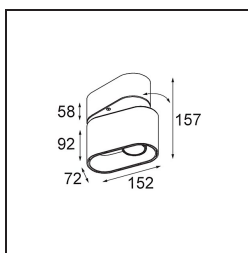

Date
Client
Projet
Type

*Duell Surface Adjustable 1x LED 2700K Medium 1-10V/Push-Dim DI White Structure - Champagne Anodised*

Les courbes délicates de Duell donneront à coup sûr une touche plus douce à chaque pièce. Ce luminaire LED bicolore vous invite à combiner les couleurs : une pour l'extérieur et une pour la plaque intérieure. Pour les applications de montage au plafond, des variantes encastrées et montées en surface sont disponibles. La version encastrable est ornée d'une large bordure attrayante, tandis que la version en surface offre aussi une variante orientable.

### Caractéristiques

Matériaux	11072909
Type de Source Lumineuse	LED
Type de LED	BRIDGELUX V8G8
Technologie LED	LED COB
CRI	Min. 90
Température de Couleur	2700K
Durée de Vie	L90B10 à 50 000 heures
Ampoule incluse	Oui
Nombre de Sources Lumineuses	1
Groupement (SDCM)	2
Direction de la Lumière	Bas
Optique	Réflecteur
Faisceau mesuré (°)	23,0
Tension d'Entrée	230 V
Luminaire power (W)	10,0
Classe Électrique	I
Indice de protection IP	20
Essai au fil incandescent (°C)	960
Protocole de Variation	1-10 V, Push-Dim
Intérieur/extérieur	Intérieur
Application	Plafond
Montage	En Surface
Ajustabilité	V 20°
Distance avec l'Objet Éclairé (m)	0,1
Couleur Principale & Finition Principale	Blanc, Structure
Couleur Secondaire & Finition Secondaire	Champagne, Anodisé
Poids brut (g)	1365,0
Flux lumineux par lampe (lm)	741
Efficacité (lm/W)	64
UGR	21