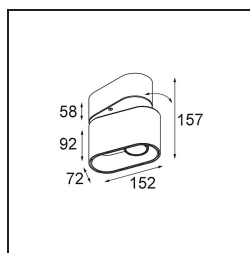

*Duell Surface Adjustable 1x LED 2700K Medium 1-10V/Push-Dim DI White Structure - Champagne Anodised*

### Specifications

Material	11072909
Tipo de fuente de luz	LED
Tipo de LED	BRIDGELUX V8G8
Tecnología LED	COB LED
CRI	Min. 90
Temperatura del color	2700K
Vida Útil	L90B10 @50.000 horas
Lámpara Incluida	Sí
Número de fuentes de luz	1
Binning (SDCM)	2
Dirección de la luz	Directo
Óptica	Reflector
Ángulo de Apertura medido (°)	23,0
Voltaje de entrada	230V
Luminaire power (W)	10,0
Clasificación eléctrica	I
Clasificación del IP	20
Clasificación de hilo incandescente (°C)	960
Protocolo de regulación	1-10V, Push-Dim
Interio/Exterior	Interior
Aplicación	Techo
Montaje	Superficie
Ajustabilidad	V 20°
Distancia al objeto iluminado (m)	0,1
Color principal & Acabado principal	Blanco, Estructura
Color secundario & Acabado secundario	Champán, Anodizado
Peso bruto (g)	1365,0
Flujo luminoso por lámpara (lm)	741
Eficacia (lm/W)	64
Índice de deslumbramiento	21

Las delicadas curvas de Duell ofrecen un toque de suavidad en cualquier espacio. Esta luminaria LED bicolor le invita a jugar con diversidad de combinaciones. Una para el exterior, y otra para la placa interior. Y, si su aplicación es de montaje en techo, tiene a su disposición versiones de instalación empotrada o en superficie. La opción empotrada presenta un atractivo borde ancho, mientras que la versión de montaje en superficie ofrece también una variante direccional.