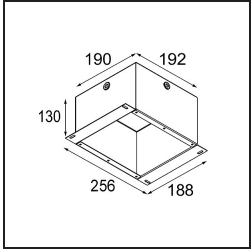

Accessori Installazione

10889830 Installation Housing 192x190x130

Choose a required accessory