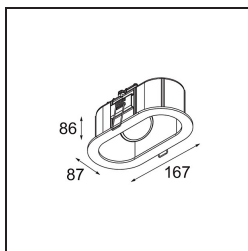

Date
Customer
Project
Type

FFD_Duell Recessed Adjustable 1x GU10 White Structure - Black Matt

Le dolci curve di Duell possono dare un tocco di morbidezza a qualsiasi spazio. Questo apparecchio LED bicolore invita a giocare con le combinazioni. Una per l'esterno e una per la piastra interna. Per le applicazioni a soffitto, sono disponibili varianti incassate e a superficie. La versione incassata presenta un accattivante bordo largo, mentre la versione a superficie offre anche una variante direzionale.

Specifications

Materiale	11070829
Tipo di Sorgente	GU10
Lampadina inclusa	No
Numero di fonte luminosa	1
Direzione della luce	Diretta
Volt in ingresso	230V
Classificazione elettrica	I
Grado IP	20
Test filo a caldo (°C)	960
Interno/Esterno	Interno
Applicazione	Soffitto, Parete
Montaggio	Incassato
Foro d'incasso (mm)	ø76 (x2) L 156
Profondità di montaggio (mm)	118,0
Orientabilità	V 45°
Distanza dall'oggetto illuminato (m)	0,5
Colore primario & Finitura primaria	Bianco, Strutturata
Colore secondario & Finitura secondaria	Nero, Opaca
Peso lordo (g)	635,0