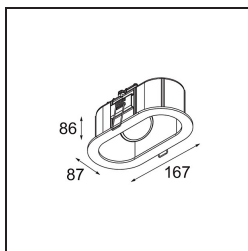

Date
Client
Projet
Type

*FFD\_Duell Recessed Adjustable 1x GU10 White Structure - Black Matt*

Les courbes délicates de Duell donneront à coup sûr une touche plus douce à chaque pièce. Ce luminaire LED bicolore vous invite à combiner les couleurs : une pour l'extérieur et une pour la plaque intérieure. Pour les applications de montage au plafond, des variantes encastrées et montées en surface sont disponibles. La version encastrable est ornée d'une large bordure attrayante, tandis que la version en surface offre aussi une variante orientable.

**Caractéristiques**

Matériaux	11070829
Type de Source Lumineuse	GU10
Ampoule incluse	Non
Nombre de Sources Lumineuses	1
Direction de la Lumière	Bas
Tension d'Entrée	230 V
Classe Électrique	I
Indice de protection IP	20
Essai au fil incandescent (°C)	960
Intérieur/extérieur	Intérieur
Application	Plafond, Mur
Montage	Encastré
Taille de découpe (mm)	ø76 (x2) L 156
Profondeur de montage (mm)	118,0
Ajustabilité	V 45°
Distance avec l'Objet Éclairé (m)	0,5
Couleur Principale & Finition Principale	Blanc, Structure
Couleur Secondaire & Finition Secondaire	Noir, Mat
Poids brut (g)	635,0