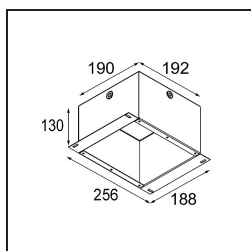

Accessoires d'Eclairage d'installation

10889830 Installation Housing 192x190x130

Choisir un accessoire requis