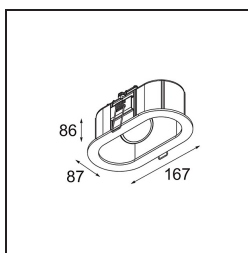

Date
Customer
Project
Type

*FFD\_Duell Recessed Adjustable 1x GU10 White Structure - Black Matt*

Las delicadas curvas de Duell ofrecen un toque de suavidad en cualquier espacio. Esta luminaria LED bicolor le invita a jugar con diversidad de combinaciones. Una para el exterior, y otra para la placa interior. Y, si su aplicación es de montaje en techo, tiene a su disposición versiones de instalación empotrada o en superficie. La opción empotrada presenta un atractivo borde ancho, mientras que la versión de montaje en superficie ofrece también una variante direccional.

### Specifications

Material	11070829
Tipo de fuente de luz	GU10
Lámpara Incluida	No
Número de fuentes de luz	1
Dirección de la luz	Directo
Voltaje de entrada	230V
Clasificación eléctrica	I
Clasificación del IP	20
Clasificación de hilo incandescente (°C)	960
Interio/Exterior	Interior
Aplicación	Techo, Pared
Montaje	Empotrado
Tamaño de corte (mm)	ø76 (x2) L 156
Profundidad de montaje (mm)	118,0
Ajustabilidad	V 45°
Distancia al objeto iluminado (m)	0,5
Color principal & Acabado principal	Blanco, Estructura
Color secundario & Acabado secundario	Negro, Mate
Peso bruto (g)	635,0