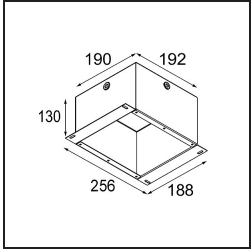

Accesorios Instalación

10889830 Installation Housing 192x190x130

Choose a required accessory