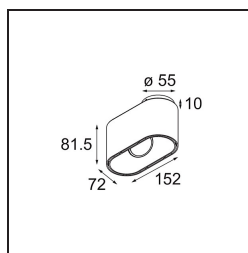

Datum
Klant
Project
Soort

Duell Surface Adjustable 1x GU10 Black Structure - Gold Anodised

Specificaties

Materiaal	11070732
Type Lichtbron	GU10
Lamp inbegrepen	Neen
Aantal Lichtbronnen	1
Lichtrichting	Omlaag
Ingangsspanning	230 V
Luminaire power (W)	22,0
Elektriciteitsklasse	I
IP-klasse	20
Gloeidraadtest (°C)	960
Binnen/Buiten	Binnen
Toepassing	Plafond
Montage	Opbouw
Verstelbaarheid	V 45°
Afstand tot Verlicht Voorwerp (m)	0,5
Primaire Kleur & Primaire Afwerking	Zwart, Structuur
Secundaire Kleur & Secundaire Afwerking	Goud, Geanodiseerd
Brutogewicht (g)	635,0

De zachte rondingen van Duell geven elke ruimte een zachtere touch. Deze led-armatuur in twee kleuren nodigt je uit om te spelen met combinaties. Eén voor de buitenkant en een andere voor de binnenplaat. Voor toepassingen op het plafond zijn varianten voor inbouw- en opbouwmontage verkrijgbaar. De verzonken versie heeft een aantrekkelijke brede rand, terwijl de opbouwversie ook een richtbare variant biedt.