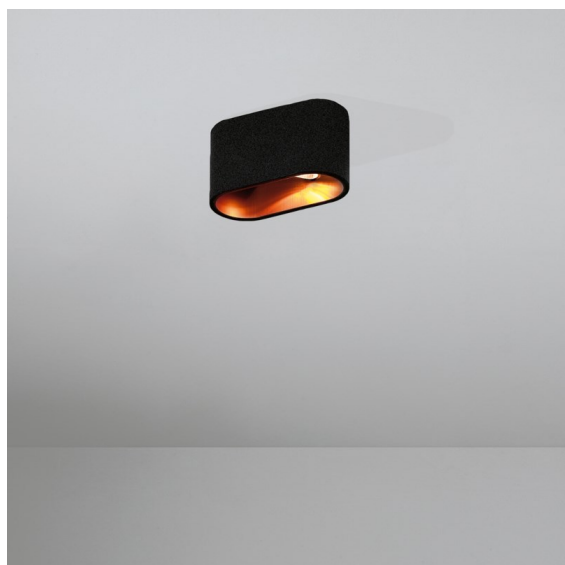

Datum
Klant
Project
Soort

Duell Surface Adjustable 1x GU10 Black Structure - Gold Anodised

Specificaties

Materiaal	11070732
Type Lichtbron	GU10
Lamp inbegrepen	Neen
Aantal Lichtbronnen	1
Lichtrichting	Omlaag
Ingangsspanning	230 V
Luminaire power (W)	22,0
Elektriciteitsklasse	I
IP-klasse	20
Gloeidraadtest (°C)	960
Binnen/Buiten	Binnen
Toepassing	Plafond
Montage	Opbouw
Verstelbaarheid	V 45°
Afstand tot Verlicht Voorwerp (m)	0,5
Primaire Kleur & Primaire Afwerking	Zwart, Structuur
Secundaire Kleur & Secundaire Afwerking	Goud, Geanodiseerd
Brutogewicht (g)	635,0

De zachte rondingen van Duell geven elke ruimte een zachtere touch. Deze led-armatuur in twee kleuren nodigt je uit om te spelen met combinaties. Eén voor de buitenkant en een andere voor de binnenplaat. Voor toepassingen op het plafond zijn varianten voor inbouw- en opbouwmontage verkrijgbaar. De verzonken versie heeft een aantrekkelijke brede rand, terwijl de opbouwversie ook een richtbare variant biedt.