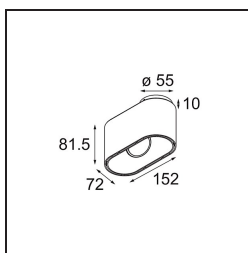

Datum
Klant
Project
Soort

Duell Surface Adjustable 1x GU10 Black Structure - Gold Anodised

Specificaties

Materiaal	11070732
Type Lichtbron	GU10
Lamp inbegrepen	Neen
Aantal Lichtbronnen	1
Lichtrichting	Omlaag
Ingangsspanning	230 V
Luminaire power (W)	22,0
Elektriciteitsklasse	I
IP-klasse	20
Gloeidraadtest (°C)	960
Binnen/Buiten	Binnen
Toepassing	Plafond
Montage	Opbouw
Verstelbaarheid	V 45°
Afstand tot Verlicht Voorwerp (m)	0,5
Primaire Kleur & Primaire Afwerking	Zwart, Structuur
Secundaire Kleur & Secundaire Afwerking	Goud, Geanodiseerd
Brutogewicht (g)	635,0

De zachte rondingen van Duell geven elke ruimte een zachtere touch. Deze led-armatuur in twee kleuren nodigt je uit om te spelen met combinaties. Eén voor de buitenkant en een andere voor de binnenplaat. Voor toepassingen op het plafond zijn varianten voor inbouw- en opbouwmontage verkrijgbaar. De verzonken versie heeft een aantrekkelijke brede rand, terwijl de opbouwversie ook een richtbare variant biedt.