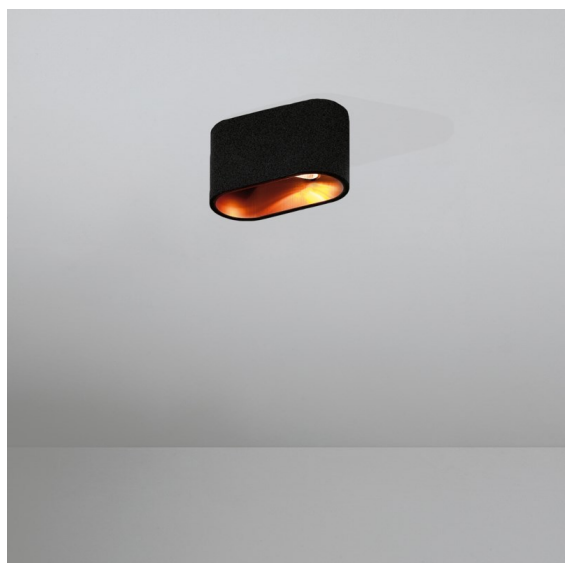

Datum
Klant
Project
Soort

Duell Surface Adjustable 1x GU10 Black Structure - Gold Anodised

Specificaties

Materiaal	11070732
Type Lichtbron	GU10
Lamp inbegrepen	Neen
Aantal Lichtbronnen	1
Lichtrichting	Omlaag
Ingangsspanning	230 V
Luminaire power (W)	22,0
Elektriciteitsklasse	I
IP-klasse	20
Gloeidraadtest (°C)	960
Binnen/Buiten	Binnen
Toepassing	Plafond
Montage	Opbouw
Verstelbaarheid	V 45°
Afstand tot Verlicht Voorwerp (m)	0,5
Primaire Kleur & Primaire Afwerking	Zwart, Structuur
Secundaire Kleur & Secundaire Afwerking	Goud, Geanodiseerd
Brutogewicht (g)	635,0

De zachte rondingen van Duell geven elke ruimte een zachtere touch. Deze led-armatuur in twee kleuren nodigt je uit om te spelen met combinaties. Eén voor de buitenkant en een andere voor de binnenplaat. Voor toepassingen op het plafond zijn varianten voor inbouw- en opbouwmontage verkrijgbaar. De verzonken versie heeft een aantrekkelijke brede rand, terwijl de opbouwversie ook een richtbare variant biedt.