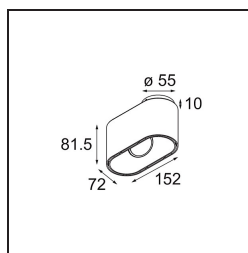

Date
Customer
Project
Type

Duell Surface Adjustable 1x GU10 Black Structure - Gold Anodised

Specifications

Materiale	11070732
Tipo di Sorgente	GU10
Lampadina inclusa	No
Numero di fonte luminosa	1
Direzione della luce	Diretta
Volt in ingresso	230V
Luminaire power (W)	22,0
Classificazione elettrica	I
Grado IP	20
Test filo a caldo (°C)	960
Interno/Esterno	Interno
Applicazione	Soffitto
Montaggio	Superficie
Orientabilità	V 45°
Distanza dall'oggetto illuminato (m)	0,5
Colore primario & Finitura primaria	Nero, Strutturata
Colore secondario & Finitura secondaria	Oro, Anodizzata
Peso lordo (g)	635,0

Le dolci curve di Duell possono dare un tocco di morbidezza a qualsiasi spazio. Questo apparecchio LED bicolore invita a giocare con le combinazioni. Una per l'esterno e una per la piastra interna. Per le applicazioni a soffitto, sono disponibili varianti incassate e a superficie. La versione incassata presenta un accattivante bordo largo, mentre la versione a superficie offre anche una variante direzionale.