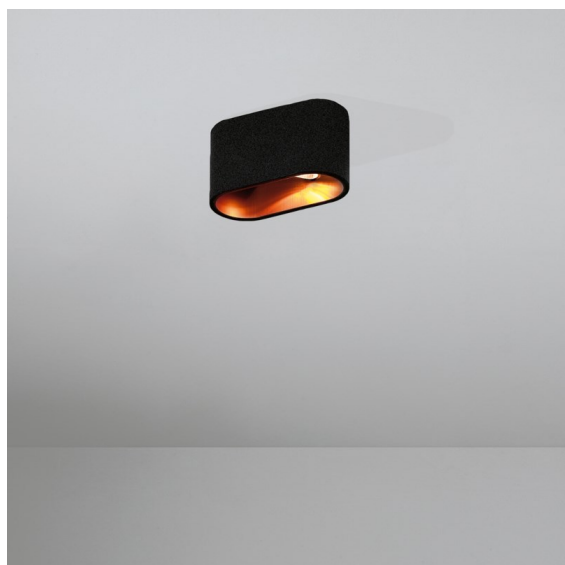

Date
Customer
Project
Type

Duell Surface Adjustable 1x GU10 Black Structure - Gold Anodised

Specifications

Materiale	11070732
Tipo di Sorgente	GU10
Lampadina inclusa	No
Numero di fonte luminosa	1
Direzione della luce	Diretta
Volt in ingresso	230V
Luminaire power (W)	22,0
Classificazione elettrica	I
Grado IP	20
Test filo a caldo (°C)	960
Interno/Esterno	Interno
Applicazione	Soffitto
Montaggio	Superficie
Orientabilità	V 45°
Distanza dall'oggetto illuminato (m)	0,5
Colore primario & Finitura primaria	Nero, Strutturata
Colore secondario & Finitura secondaria	Oro, Anodizzata
Peso lordo (g)	635,0

Le dolci curve di Duell possono dare un tocco di morbidezza a qualsiasi spazio. Questo apparecchio LED bicolore invita a giocare con le combinazioni. Una per l'esterno e una per la piastra interna. Per le applicazioni a soffitto, sono disponibili varianti incassate e a superficie. La versione incassata presenta un accattivante bordo largo, mentre la versione a superficie offre anche una variante direzionale.