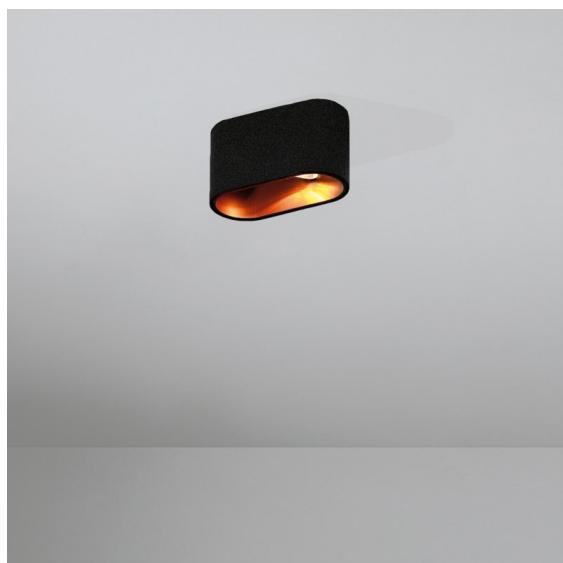

Date
Customer
Project
Type

Duell Surface Adjustable 1x GU10 Black Structure - Gold Anodised

Specifications

Materiale	11070732
Tipo di Sorgente	GU10
Lampadina inclusa	No
Numero di fonte luminosa	1
Direzione della luce	Diretta
Volt in ingresso	230V
Luminaire power (W)	22,0
Classificazione elettrica	I
Grado IP	20
Test filo a caldo (°C)	960
Interno/Esterno	Interno
Applicazione	Soffitto
Montaggio	Superficie
Orientabilità	V 45°
Distanza dall'oggetto illuminato (m)	0,5
Colore primario & Finitura primaria	Nero, Strutturata
Colore secondario & Finitura secondaria	Oro, Anodizzata
Peso lordo (g)	635,0

Le dolci curve di Duell possono dare un tocco di morbidezza a qualsiasi spazio. Questo apparecchio LED bicolore invita a giocare con le combinazioni. Una per l'esterno e una per la piastra interna. Per le applicazioni a soffitto, sono disponibili varianti incassate e a superficie. La versione incassata presenta un accattivante bordo largo, mentre la versione a superficie offre anche una variante direzionale.