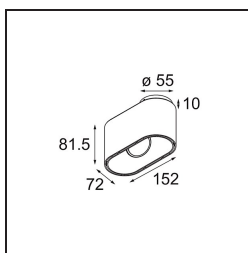

Date
Customer
Project
Type

Duell Surface Adjustable 1x GU10 Black Structure - Gold Anodised

Specifications

Materiale	11070732
Tipo di Sorgente	GU10
Lampadina inclusa	No
Numero di fonte luminosa	1
Direzione della luce	Diretta
Volt in ingresso	230V
Luminaire power (W)	22,0
Classificazione elettrica	I
Grado IP	20
Test filo a caldo (°C)	960
Interno/Esterno	Interno
Applicazione	Soffitto
Montaggio	Superficie
Orientabilità	V 45°
Distanza dall'oggetto illuminato (m)	0,5
Colore primario & Finitura primaria	Nero, Strutturata
Colore secondario & Finitura secondaria	Oro, Anodizzata
Peso lordo (g)	635,0

Le dolci curve di Duell possono dare un tocco di morbidezza a qualsiasi spazio. Questo apparecchio LED bicolore invita a giocare con le combinazioni. Una per l'esterno e una per la piastra interna. Per le applicazioni a soffitto, sono disponibili varianti incassate e a superficie. La versione incassata presenta un accattivante bordo largo, mentre la versione a superficie offre anche una variante direzionale.