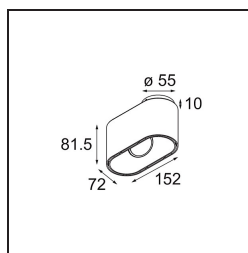

Date
Client
Projet
Type

Duell Surface Adjustable 1x GU10 Black Structure - Gold Anodised

Caractéristiques

Matériaux	11070732
Type de Source Lumineuse	GU10
Ampoule incluse	Non
Nombre de Sources Lumineuses	1
Direction de la Lumière	Bas
Tension d'Entrée	230 V
Luminaire power (W)	22,0
Classe Électrique	I
Indice de protection IP	20
Essai au fil incandescent (°C)	960
Intérieur/extérieur	Intérieur
Application	Plafond
Montage	En Surface
Ajustabilité	V 45°
Distance avec l'Objet Éclairé (m)	0,5
Couleur Principale & Finition Principale	Noir, Structure
Couleur Secondaire & Finition Secondaire	Or, Anodisé
Poids brut (g)	635,0

Les courbes délicates de Duell donneront à coup sûr une touche plus douce à chaque pièce. Ce luminaire LED bicolore vous invite à combiner les couleurs : une pour l'extérieur et une pour la plaque intérieure. Pour les applications de montage au plafond, des variantes encastrées et montées en surface sont disponibles. La version encastrable est ornée d'une large bordure attrayante, tandis que la version en surface offre aussi une variante orientable.