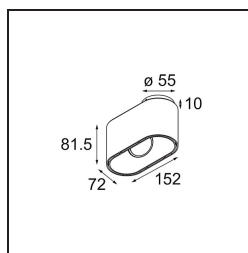

Date
Client
Projet
Type

*Duell Surface Adjustable 1x GU10 Black Structure - Gold Anodised*

**Caractéristiques**

Matériaux	11070732
Type de Source Lumineuse	GU10
Ampoule incluse	Non
Nombre de Sources Lumineuses	1
Direction de la Lumière	Bas
Tension d'Entrée	230 V
Luminaire power (W)	22,0
Classe Électrique	I
Indice de protection IP	20
Essai au fil incandescent (°C)	960
Intérieur/extérieur	Intérieur
Application	Plafond
Montage	En Surface
Ajustabilité	V 45°
Distance avec l'Objet Éclairé (m)	0,5
Couleur Principale & Finition Principale	Noir, Structure
Couleur Secondaire & Finition Secondaire	Or, Anodisé
Poids brut (g)	635,0

Les courbes délicates de Duell donneront à coup sûr une touche plus douce à chaque pièce. Ce luminaire LED bicolore vous invite à combiner les couleurs : une pour l'extérieur et une pour la plaque intérieure. Pour les applications de montage au plafond, des variantes encastrées et montées en surface sont disponibles. La version encastrable est ornée d'une large bordure attrayante, tandis que la version en surface offre aussi une variante orientable.