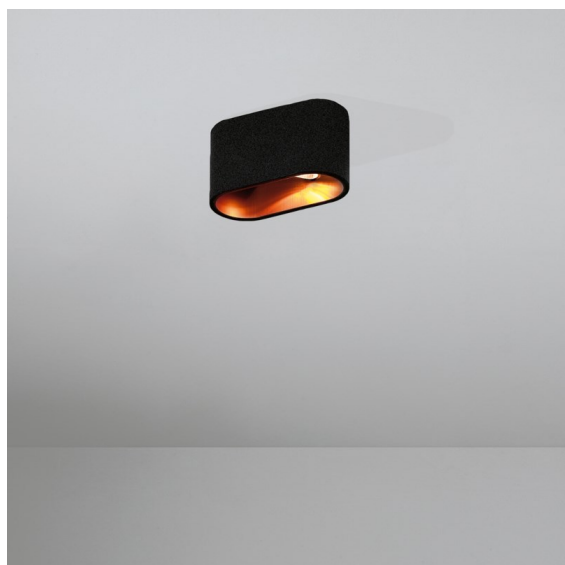

Date
Client
Projet
Type

Duell Surface Adjustable 1x GU10 Black Structure - Gold Anodised

Caractéristiques

Matériaux	11070732
Type de Source Lumineuse	GU10
Ampoule incluse	Non
Nombre de Sources Lumineuses	1
Direction de la Lumière	Bas
Tension d'Entrée	230 V
Luminaire power (W)	22,0
Classe Électrique	I
Indice de protection IP	20
Essai au fil incandescent (°C)	960
Intérieur/extérieur	Intérieur
Application	Plafond
Montage	En Surface
Ajustabilité	V 45°
Distance avec l'Objet Éclairé (m)	0,5
Couleur Principale & Finition Principale	Noir, Structure
Couleur Secondaire & Finition Secondaire	Or, Anodisé
Poids brut (g)	635,0

Les courbes délicates de Duell donneront à coup sûr une touche plus douce à chaque pièce. Ce luminaire LED bicolore vous invite à combiner les couleurs : une pour l'extérieur et une pour la plaque intérieure. Pour les applications de montage au plafond, des variantes encastrées et montées en surface sont disponibles. La version encastrable est ornée d'une large bordure attrayante, tandis que la version en surface offre aussi une variante orientable.