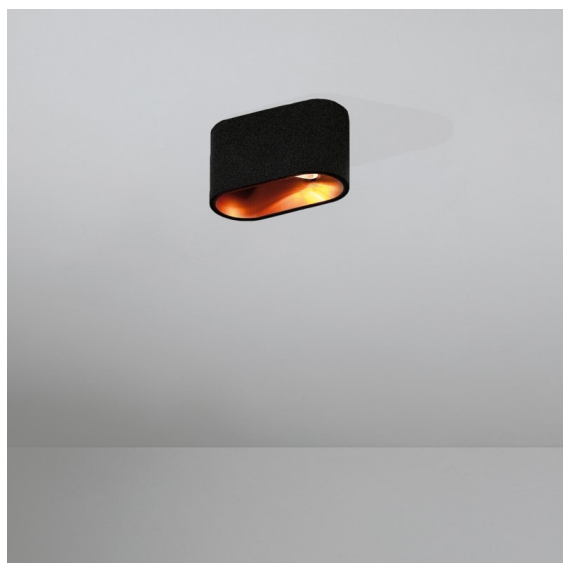

Date
Client
Projet
Type

*Duell Surface Adjustable 1x GU10 Black Structure - Gold Anodised*

**Caractéristiques**

Matériaux	11070732
Type de Source Lumineuse	GU10
Ampoule incluse	Non
Nombre de Sources Lumineuses	1
Direction de la Lumière	Bas
Tension d'Entrée	230 V
Luminaire power (W)	22,0
Classe Électrique	I
Indice de protection IP	20
Essai au fil incandescent (°C)	960
Intérieur/extérieur	Intérieur
Application	Plafond
Montage	En Surface
Ajustabilité	V 45°
Distance avec l'Objet Éclairé (m)	0,5
Couleur Principale & Finition Principale	Noir, Structure
Couleur Secondaire & Finition Secondaire	Or, Anodisé
Poids brut (g)	635,0

Les courbes délicates de Duell donneront à coup sûr une touche plus douce à chaque pièce. Ce luminaire LED bicolore vous invite à combiner les couleurs : une pour l'extérieur et une pour la plaque intérieure. Pour les applications de montage au plafond, des variantes encastrées et montées en surface sont disponibles. La version encastrable est ornée d'une large bordure attrayante, tandis que la version en surface offre aussi une variante orientable.