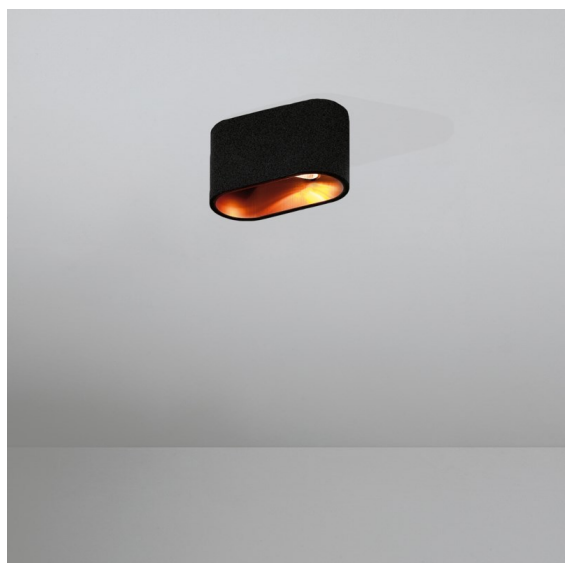

Date
Customer
Project
Type

Duell Surface Adjustable 1x GU10 Black Structure - Gold Anodised

Specifications

Material	11070732
Tipo de fuente de luz	GU10
Lámpara Incluida	No
Número de fuentes de luz	1
Dirección de la luz	Directo
Voltaje de entrada	230V
Luminaire power (W)	22,0
Clasificación eléctrica	I
Clasificación del IP	20
Clasificación de hilo incandescente (°C)	960
Interio/Exterior	Interior
Aplicación	Techo
Montaje	Superficie
Ajustabilidad	V 45°
Distancia al objeto iluminado (m)	0,5
Color principal & Acabado principal	Negro, Estructura
Color secundario & Acabado secundario	Oro, Anodizado
Peso bruto (g)	635,0

Las delicadas curvas de Duell ofrecen un toque de suavidad en cualquier espacio. Esta luminaria LED bicolor le invita a jugar con diversidad de combinaciones. Una para el exterior, y otra para la placa interior. Y, si su aplicación es de montaje en techo, tiene a su disposición versiones de instalación empotrada o en superficie. La opción empotrada presenta un atractivo borde ancho, mientras que la versión de montaje en superficie ofrece también una variante direccional.