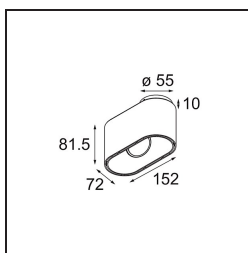

Date
Customer
Project
Type

Duell Surface Adjustable 1x GU10 Black Structure - Gold Anodised

Specifications

Material	11070732
Tipo de fuente de luz	GU10
Lámpara Incluida	No
Número de fuentes de luz	1
Dirección de la luz	Directo
Voltaje de entrada	230V
Luminaire power (W)	22,0
Clasificación eléctrica	I
Clasificación del IP	20
Clasificación de hilo incandescente (°C)	960
Interio/Exterior	Interior
Aplicación	Techo
Montaje	Superficie
Ajustabilidad	V 45°
Distancia al objeto iluminado (m)	0,5
Color principal & Acabado principal	Negro, Estructura
Color secundario & Acabado secundario	Oro, Anodizado
Peso bruto (g)	635,0

Las delicadas curvas de Duell ofrecen un toque de suavidad en cualquier espacio. Esta luminaria LED bicolor le invita a jugar con diversidad de combinaciones. Una para el exterior, y otra para la placa interior. Y, si su aplicación es de montaje en techo, tiene a su disposición versiones de instalación empotrada o en superficie. La opción empotrada presenta un atractivo borde ancho, mientras que la versión de montaje en superficie ofrece también una variante direccional.