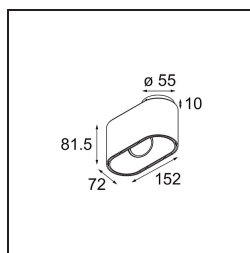

Date
Customer
Project
Type

Duell Surface Adjustable 1x GU10 Black Structure - Gold Anodised

Specifications

Material	11070732
Tipo de fuente de luz	GU10
Lámpara Incluida	No
Número de fuentes de luz	1
Dirección de la luz	Directo
Voltaje de entrada	230V
Luminaire power (W)	22,0
Clasificación eléctrica	I
Clasificación del IP	20
Clasificación de hilo incandescente (°C)	960
Interio/Exterior	Interior
Aplicación	Techo
Montaje	Superficie
Ajustabilidad	V 45°
Distancia al objeto iluminado (m)	0,5
Color principal & Acabado principal	Negro, Estructura
Color secundario & Acabado secundario	Oro, Anodizado
Peso bruto (g)	635,0

Las delicadas curvas de Duell ofrecen un toque de suavidad en cualquier espacio. Esta luminaria LED bicolor le invita a jugar con diversidad de combinaciones. Una para el exterior, y otra para la placa interior. Y, si su aplicación es de montaje en techo, tiene a su disposición versiones de instalación empotrada o en superficie. La opción empotrada presenta un atractivo borde ancho, mientras que la versión de montaje en superficie ofrece también una variante direccional.