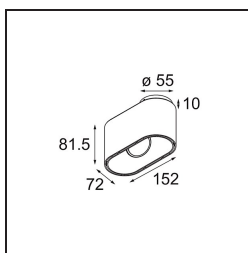

Datum
Kunde
Projekt
Art

Duell Surface Adjustable 1x GU10 Black Structure - Gold Anodised

Spezifikationen

Material	11070732
Typ der Lichtquelle	GU10
Leuchtmittel enthalten	Nein
Anzahl Lichtquellen	1
Lichtrichtung	Abwärts
Eingangsspannung	230 V
Luminaire power (W)	22,0
Schutzklasse	I
Schutzart	20
Glühdrahtprüfung (°C)	960
Innen/Außen	Innen
Anwendung	Decke
Montage	Aufbau
Verstellbarkeit	V 45°
Abstand zum beleuchteten Objekt (m)	0,5
Primärfarbe & Primäres Finish	Schwarz, Strukturiert
Sekundäre Farbe & Sekundäres Finish	Gold, Eloxiert
Bruttogewicht (g)	635,0

Mit ihren sanften Rundungen verleiht die Duell jedem Raum eine sanftere Note. Diese zweifarbige LED-Leuchte lädt Sie ein, mit Kombinationen zu spielen. Eine für die äußere und eine für die innere Platte. Für an der Decke montierte Anwendungen sind sowohl Einbau- als auch Aufbauvarianten verfügbar. Die Einbauvariante hat eine attraktive, breite Einfassung, während die Aufbauvariante außerdem eine gerichtete Variante bietet.