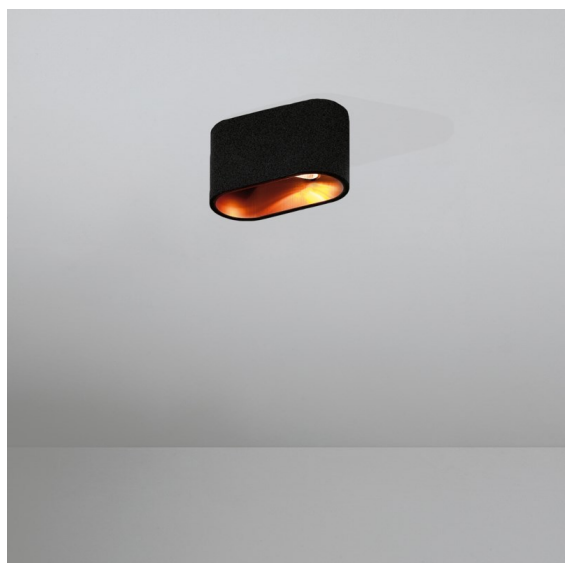

Datum
Kunde
Projekt
Art

Duell Surface Adjustable 1x GU10 Black Structure - Gold Anodised

Spezifikationen

Material	11070732
Typ der Lichtquelle	GU10
Leuchtmittel enthalten	Nein
Anzahl Lichtquellen	1
Lichtrichtung	Abwärts
Eingangsspannung	230 V
Luminaire power (W)	22,0
Schutzklasse	I
Schutzart	20
Glühdrahtprüfung (°C)	960
Innen/Außen	Innen
Anwendung	Decke
Montage	Aufbau
Verstellbarkeit	V 45°
Abstand zum beleuchteten Objekt (m)	0,5
Primärfarbe & Primäres Finish	Schwarz, Strukturiert
Sekundäre Farbe & Sekundäres Finish	Gold, Eloxiert
Bruttogewicht (g)	635,0

Mit ihren sanften Rundungen verleiht die Duell jedem Raum eine sanftere Note. Diese zweifarbige LED-Leuchte lädt Sie ein, mit Kombinationen zu spielen. Eine für die äußere und eine für die innere Platte. Für an der Decke montierte Anwendungen sind sowohl Einbau- als auch Aufbauvarianten verfügbar. Die Einbauvariante hat eine attraktive, breite Einfassung, während die Aufbauvariante außerdem eine gerichtete Variante bietet.