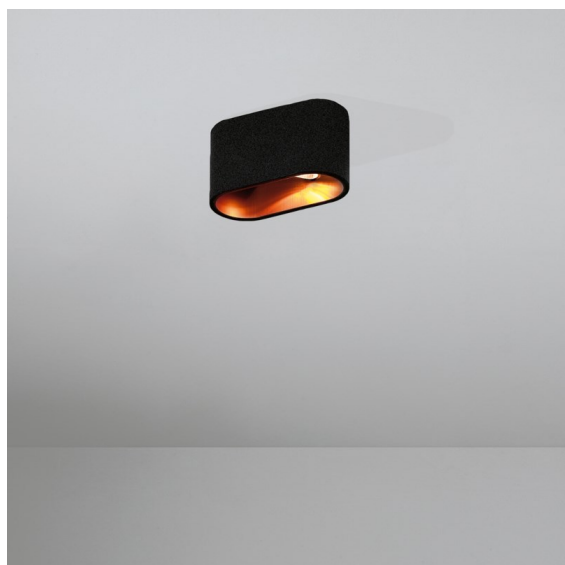

Datum
Kunde
Projekt
Art

Duell Surface Adjustable 1x GU10 Black Structure - Gold Anodised

Spezifikationen

Material	11070732
Typ der Lichtquelle	GU10
Leuchtmittel enthalten	Nein
Anzahl Lichtquellen	1
Lichtrichtung	Abwärts
Eingangsspannung	230 V
Luminaire power (W)	22,0
Schutzklasse	I
Schutzart	20
Glühdrahtprüfung (°C)	960
Innen/Außen	Innen
Anwendung	Decke
Montage	Aufbau
Verstellbarkeit	V 45°
Abstand zum beleuchteten Objekt (m)	0,5
Primärfarbe & Primäres Finish	Schwarz, Strukturiert
Sekundäre Farbe & Sekundäres Finish	Gold, Eloxiert
Bruttogewicht (g)	635,0

Mit ihren sanften Rundungen verleiht die Duell jedem Raum eine sanftere Note. Diese zweifarbige LED-Leuchte lädt Sie ein, mit Kombinationen zu spielen. Eine für die äußere und eine für die innere Platte. Für an der Decke montierte Anwendungen sind sowohl Einbau- als auch Aufbauvarianten verfügbar. Die Einbauvariante hat eine attraktive, breite Einfassung, während die Aufbauvariante außerdem eine gerichtete Variante bietet.