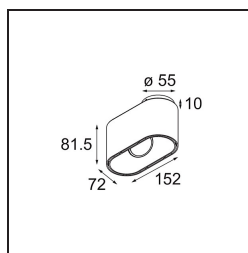

Datum
Klant
Project
Soort

Duell Surface Adjustable 1x GU10 White Structure - Champagne Anodised

Specificaties

Materiaal	11070709
Type Lichtbron	GU10
Lamp inbegrepen	Neen
Aantal Lichtbronnen	1
Lichtrichting	Omlaag
Ingangsspanning	230 V
Luminaire power (W)	22,0
Elektriciteitsklasse	I
IP-klasse	20
Gloeidraadtest (°C)	960
Binnen/Buiten	Binnen
Toepassing	Plafond
Montage	Opbouw
Verstelbaarheid	V 45°
Afstand tot Verlicht Voorwerp (m)	0,5
Primaire Kleur & Primaire Afwerking	Wit, Structuur
Secundaire Kleur & Secundaire Afwerking	Champagne, Geanodiseerd
Brutogewicht (g)	635,0

De zachte rondingen van Duell geven elke ruimte een zachtere touch. Deze led-armatuur in twee kleuren nodigt je uit om te spelen met combinaties. Eén voor de buitenkant en een andere voor de binnenplaat. Voor toepassingen op het plafond zijn varianten voor inbouw- en opbouwmontage verkrijgbaar. De verzonken versie heeft een aantrekkelijke brede rand, terwijl de opbouwversie ook een richtbare variant biedt.