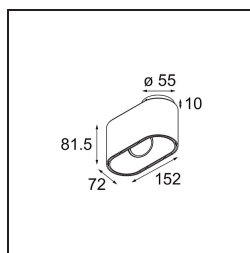

Duell Surface Adjustable 1x GU10 White Structure - Champagne Anodised

Specifications

Materiale	11070709
Tipo di Sorgente	GU10
Lampadina inclusa	No
Numero di fonte luminosa	1
Direzione della luce	Diretta
Volt in ingresso	230V
Luminaire power (W)	22,0
Classificazione elettrica	I
Grado IP	20
Test filo a caldo (°C)	960
Interno/Esterno	Interno
Applicazione	Soffitto
Montaggio	Superficie
Orientabilità	V 45°
Distanza dall'oggetto illuminato (m)	0,5
Colore primario & Finitura primaria	Bianco, Strutturata
Colore secondario & Finitura secondaria	Champagne, Anodizzata
Peso lordo (g)	635,0

Le dolci curve di Duell possono dare un tocco di morbidezza a qualsiasi spazio. Questo apparecchio LED bicolore invita a giocare con le combinazioni. Una per l'esterno e una per la piastra interna. Per le applicazioni a soffitto, sono disponibili varianti incassate e a superficie. La versione incassata presenta un accattivante bordo largo, mentre la versione a superficie offre anche una variante direzionale.