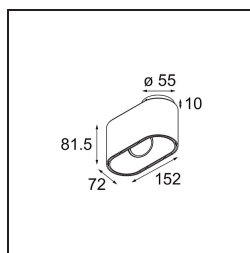

*Duell Surface Adjustable 1x GU10 White Structure - Champagne Anodised*

**Caractéristiques**

Matériaux	11070709
Type de Source Lumineuse	GU10
Ampoule incluse	Non
Nombre de Sources Lumineuses	1
Direction de la Lumière	Bas
Tension d'Entrée	230 V
Luminaire power (W)	22,0
Classe Électrique	I
Indice de protection IP	20
Essai au fil incandescent (°C)	960
Intérieur/extérieur	Intérieur
Application	Plafond
Montage	En Surface
Ajustabilité	V 45°
Distance avec l'Objet Éclairé (m)	0,5
Couleur Principale & Finition Principale	Blanc, Structure
Couleur Secondaire & Finition Secondaire	Champagne, Anodisé
Poids brut (g)	635,0

Les courbes délicates de Duell donneront à coup sûr une touche plus douce à chaque pièce. Ce luminaire LED bicolore vous invite à combiner les couleurs : une pour l'extérieur et une pour la plaque intérieure. Pour les applications de montage au plafond, des variantes encastrées et montées en surface sont disponibles. La version encastrable est ornée d'une large bordure attrayante, tandis que la version en surface offre aussi une variante orientable.