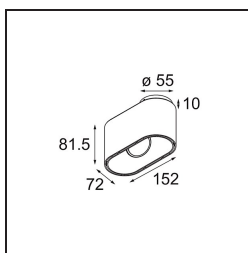

Duell Surface Adjustable 1x GU10 White Structure - Champagne Anodised

Specifications

Material	11070709
Tipo de fuente de luz	GU10
Lámpara Incluida	No
Número de fuentes de luz	1
Dirección de la luz	Directo
Voltaje de entrada	230V
Luminaire power (W)	22,0
Clasificación eléctrica	I
Clasificación del IP	20
Clasificación de hilo incandescente (°C)	960
Interio/Exterior	Interior
Aplicación	Techo
Montaje	Superficie
Ajustabilidad	V 45°
Distancia al objeto iluminado (m)	0,5
Color principal & Acabado principal	Blanco, Estructura
Color secundario & Acabado secundario	Champán, Anodizado
Peso bruto (g)	635,0

Las delicadas curvas de Duell ofrecen un toque de suavidad en cualquier espacio. Esta luminaria LED bicolor le invita a jugar con diversidad de combinaciones. Una para el exterior, y otra para la placa interior. Y, si su aplicación es de montaje en techo, tiene a su disposición versiones de instalación empotrada o en superficie. La opción empotrada presenta un atractivo borde ancho, mientras que la versión de montaje en superficie ofrece también una variante direccional.