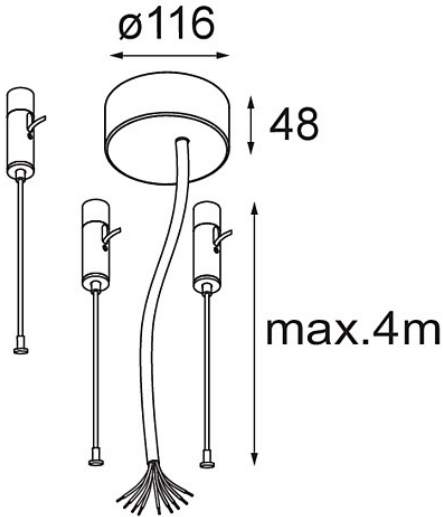

*Power Feed and Suspension Kit Round 9P Flat Moon (3) Straight (Incl. Power Feed Cable & Suspension Cable 4000) Black Structure*

**Specificaties**

Materiaal	11062432
Lamp inbegrepen	Neen
Aantal Lichtbronnen	0
Ingangsspanning	230 V
Elektriciteitsklasse	I
IP-klasse	20
Gloeidraadtest (°C)	960
Binnen/Buiten	Binnen
Toepassing	Plafond
Verstelbaarheid	Not Applicable
Primaire Kleur & Primaire Afwerking	Zwart, Structuur
Brutogewicht (g)	841,0