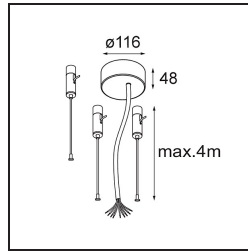

*Power Feed and Suspension Kit Round 9P Flat Moon (3) Straight (Incl. Power Feed Cable & Suspension Cable 4000) Black Structure*

**Specificaties**

Materiaal	11062432
Lamp inbegrepen	Neen
Aantal Lichtbronnen	0
Ingangsspanning	230 V
Elektriciteitsklasse	I
IP-klasse	20
Gloeidraadtest (°C)	960
Binnen/Buiten	Binnen
Toepassing	Plafond
Verstelbaarheid	Not Applicable
Primaire Kleur & Primaire Afwerking	Zwart, Structuur
Brutogewicht (g)	841,0