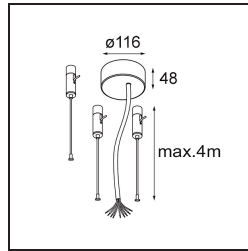

Power Feed and Suspension Kit Round 9P Flat Moon (3) Straight (Incl. Power Feed Cable & Suspension Cable 4000) Black Structure

Specifications

Materiale	11062432
Lampadina inclusa	No
Numero di fonte luminosa	0
Volt in ingresso	230V
Classificazione elettrica	I
Grado IP	20
Test filo a caldo (°C)	960
Interno/Esterno	Interno
Applicazione	Soffitto
Orientabilità	Not Applicable
Colore primario & Finitura primaria	Nero, Strutturata
Peso lordo (g)	841,0