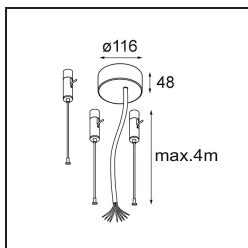

Power Feed and Suspension Kit Round 9P Flat Moon (3) Straight (Incl. Power Feed Cable & Suspension Cable 4000) Black Structure

Specifications

Materiale	11062432
Lampadina inclusa	No
Numero di fonte luminosa	0
Volt in ingresso	230V
Classificazione elettrica	I
Grado IP	20
Test filo a caldo (°C)	960
Interno/Esterno	Interno
Applicazione	Soffitto
Orientabilità	Not Applicable
Colore primario & Finitura primaria	Nero, Strutturata
Peso lordo (g)	841,0