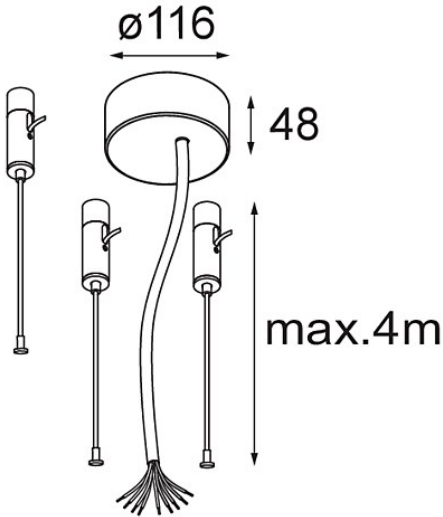

Power Feed and Suspension Kit Round 9P Flat Moon (3) Straight (Incl. Power Feed Cable & Suspension Cable 4000) Black Structure

Specifications

Materiale	11062432
Lampadina inclusa	No
Numero di fonte luminosa	0
Volt in ingresso	230V
Classificazione elettrica	I
Grado IP	20
Test filo a caldo (°C)	960
Interno/Esterno	Interno
Applicazione	Soffitto
Orientabilità	Not Applicable
Colore primario & Finitura primaria	Nero, Strutturata
Peso lordo (g)	841,0