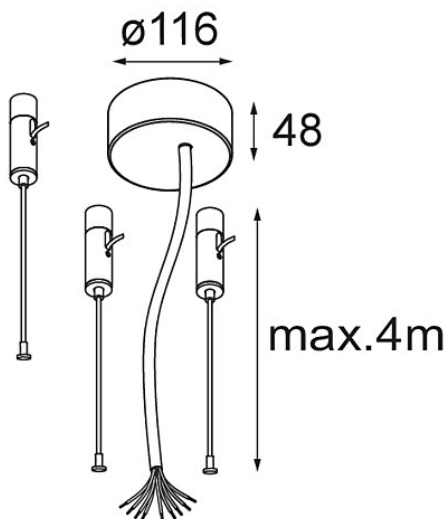

Power Feed and Suspension Kit Round 9P Flat Moon (3) Straight (Incl. Power Feed Cable & Suspension Cable 4000) Black Structure

Specifications

Materiale	11062432
Lampadina inclusa	No
Numero di fonte luminosa	0
Volt in ingresso	230V
Classificazione elettrica	I
Grado IP	20
Test filo a caldo (°C)	960
Interno/Esterno	Interno
Applicazione	Soffitto
Orientabilità	Not Applicable
Colore primario & Finitura primaria	Nero, Strutturata
Peso lordo (g)	841,0