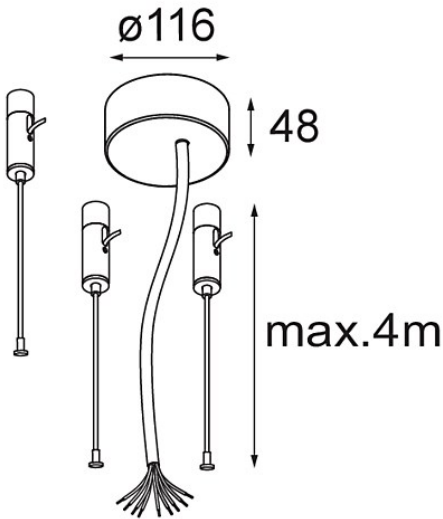

*Power Feed and Suspension Kit Round 9P Flat Moon (3) Straight (Incl. Power Feed Cable & Suspension Cable 4000) Black Structure*

**Specifications**

Materiale	11062432
Lampadina inclusa	No
Numero di fonte luminosa	0
Volt in ingresso	230V
Classificazione elettrica	I
Grado IP	20
Test filo a caldo (°C)	960
Interno/Esterno	Interno
Applicazione	Soffitto
Orientabilità	Not Applicable
Colore primario & Finitura primaria	Nero, Strutturata
Peso lordo (g)	841,0