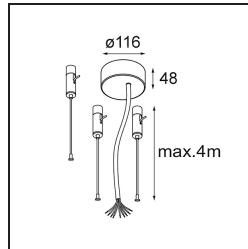

*Power Feed and Suspension Kit Round 9P Flat Moon (3) Straight (Incl. Power Feed Cable & Suspension Cable 4000) Black Structure*

**Specifications**

Materiale	11062432
Lampadina inclusa	No
Numero di fonte luminosa	0
Volt in ingresso	230V
Classificazione elettrica	I
Grado IP	20
Test filo a caldo (°C)	960
Interno/Esterno	Interno
Applicazione	Soffitto
Orientabilità	Not Applicable
Colore primario & Finitura primaria	Nero, Strutturata
Peso lordo (g)	841,0