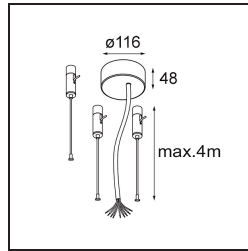

Power Feed and Suspension Kit Round 9P Flat Moon (3) Straight (Incl. Power Feed Cable & Suspension Cable 4000) Black Structure

Specifications

Material	11062432
Lámpara Incluida	No
Número de fuentes de luz	0
Voltaje de entrada	230V
Clasificación eléctrica	I
Clasificación del IP	20
Clasificación de hilo incandescente (°C)	960
Interio/Exterior	Interior
Aplicación	Techo
Ajustabilidad	Not Applicable
Color principal & Acabado principal	Negro, Estructura
Peso bruto (g)	841,0