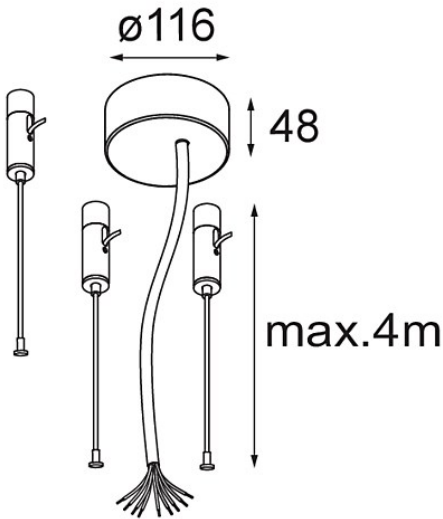

Power Feed and Suspension Kit Round 9P Flat Moon (3) Straight (Incl. Power Feed Cable & Suspension Cable 4000) Black Structure

Specifications

Material	11062432
Lámpara Incluida	No
Número de fuentes de luz	0
Voltaje de entrada	230V
Clasificación eléctrica	I
Clasificación del IP	20
Clasificación de hilo incandescente (°C)	960
Interio/Exterior	Interior
Aplicación	Techo
Ajustabilidad	Not Applicable
Color principal & Acabado principal	Negro, Estructura
Peso bruto (g)	841,0