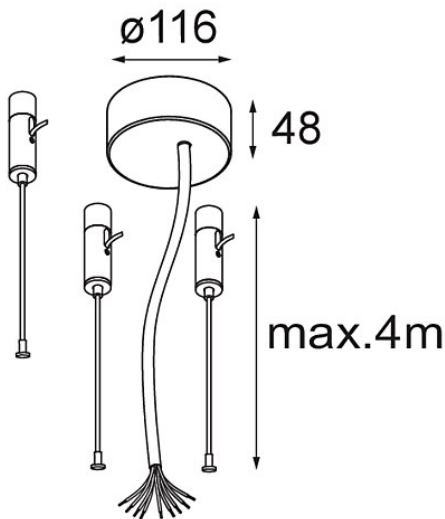

*Power Feed and Suspension Kit Round 9P Flat Moon (3) Straight (Incl. Power Feed Cable & Suspension Cable 4000) Black Structure*

**Spezifikationen**

Material	11062432
Leuchtmittel enthalten	Nein
Anzahl Lichtquellen	0
Eingangsspannung	230 V
Schutzklasse	I
Schutzart	20
Glühdrahtprüfung (°C)	960
Innen/Außen	Innen
Anwendung	Decke
Verstellbarkeit	Not Applicable
Primärfarbe & Primäres Finish	Schwarz, Strukturiert
Bruttogewicht (g)	841,0