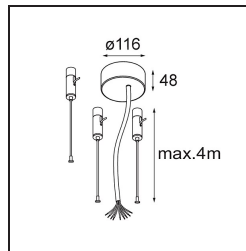

*Power Feed and Suspension Kit Round 9P Flat Moon (3) Straight (Incl. Power Feed Cable & Suspension Cable 4000) Black Structure*

**Spezifikationen**

Material	11062432
Leuchtmittel enthalten	Nein
Anzahl Lichtquellen	0
Eingangsspannung	230 V
Schutzklasse	I
Schutzart	20
Glühdrahtprüfung (°C)	960
Innen/Außen	Innen
Anwendung	Decke
Verstellbarkeit	Not Applicable
Primärfarbe & Primäres Finish	Schwarz, Strukturiert
Bruttogewicht (g)	841,0