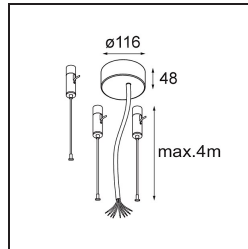

Power Feed and Suspension Kit Round 9P Flat Moon (3) Straight (Incl. Power Feed Cable & Suspension Cable 4000) White Structure

Specificaties

Materiaal	11062409
Lamp inbegrepen	Neen
Aantal Lichtbronnen	0
Ingangsspanning	230 V
Elektriciteitsklasse	I
IP-klasse	20
Gloeidraadtest (°C)	960
Binnen/Buiten	Binnen
Toepassing	Plafond
Verstelbaarheid	Not Applicable
Primaire Kleur & Primaire Afwerking	Wit, Structuur
Brutogewicht (g)	841,0