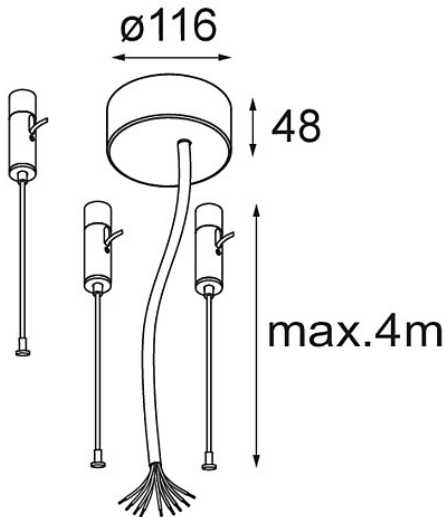

Power Feed and Suspension Kit Round 9P Flat Moon (3) Straight (Incl. Power Feed Cable & Suspension Cable 4000) White Structure

Specificaties

Materiaal	11062409
Lamp inbegrepen	Neen
Aantal Lichtbronnen	0
Ingangsspanning	230 V
Elektriciteitsklasse	I
IP-klasse	20
Gloeidraadtest (°C)	960
Binnen/Buiten	Binnen
Toepassing	Plafond
Verstelbaarheid	Not Applicable
Primaire Kleur & Primaire Afwerking	Wit, Structuur
Brutogewicht (g)	841,0