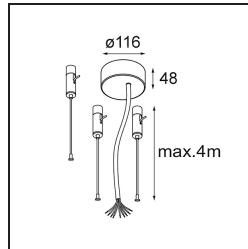

*Power Feed and Suspension Kit Round 9P Flat Moon (3) Straight (Incl. Power Feed Cable & Suspension Cable 4000) White Structure*

**Specificaties**

Materiaal	11062409
Lamp inbegrepen	Neen
Aantal Lichtbronnen	0
Ingangsspanning	230 V
Elektriciteitsklasse	I
IP-klasse	20
Gloeidraadtest (°C)	960
Binnen/Buiten	Binnen
Toepassing	Plafond
Verstelbaarheid	Not Applicable
Primaire Kleur & Primaire Afwerking	Wit, Structuur
Brutogewicht (g)	841,0