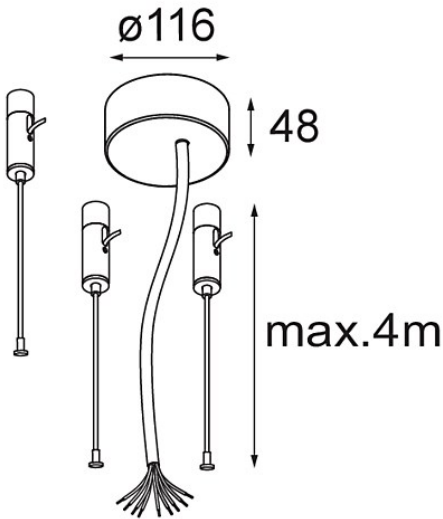

*Power Feed and Suspension Kit Round 9P Flat Moon (3) Straight (Incl. Power Feed Cable & Suspension Cable 4000) White Structure*

**Specificaties**

Materiaal	11062409
Lamp inbegrepen	Neen
Aantal Lichtbronnen	0
Ingangsspanning	230 V
Elektriciteitsklasse	I
IP-klasse	20
Gloeidraadtest (°C)	960
Binnen/Buiten	Binnen
Toepassing	Plafond
Verstelbaarheid	Not Applicable
Primaire Kleur & Primaire Afwerking	Wit, Structuur
Brutogewicht (g)	841,0