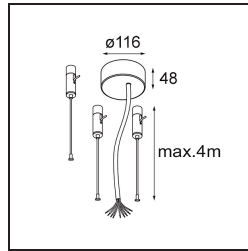

Power Feed and Suspension Kit Round 9P Flat Moon (3) Straight (Incl. Power Feed Cable & Suspension Cable 4000) White Structure

Specifications

Materiale	11062409
Lampadina inclusa	No
Numero di fonte luminosa	0
Volt in ingresso	230V
Classificazione elettrica	I
Grado IP	20
Test filo a caldo (°C)	960
Interno/Esterno	Interno
Applicazione	Soffitto
Orientabilità	Not Applicable
Colore primario & Finitura primaria	Bianco, Strutturata
Peso lordo (g)	841,0