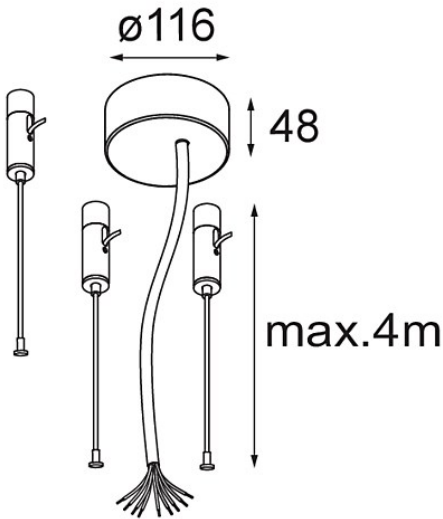

Power Feed and Suspension Kit Round 9P Flat Moon (3) Straight (Incl. Power Feed Cable & Suspension Cable 4000) White Structure

Specifications

Materiale	11062409
Lampadina inclusa	No
Numero di fonte luminosa	0
Volt in ingresso	230V
Classificazione elettrica	I
Grado IP	20
Test filo a caldo (°C)	960
Interno/Esterno	Interno
Applicazione	Soffitto
Orientabilità	Not Applicable
Colore primario & Finitura primaria	Bianco, Strutturata
Peso lordo (g)	841,0