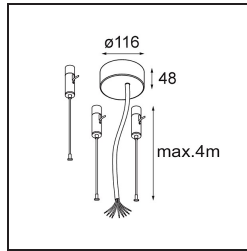

Power Feed and Suspension Kit Round 9P Flat Moon (3) Straight (Incl. Power Feed Cable & Suspension Cable 4000) White Structure

Specifications

Materiale	11062409
Lampadina inclusa	No
Numero di fonte luminosa	0
Volt in ingresso	230V
Classificazione elettrica	I
Grado IP	20
Test filo a caldo (°C)	960
Interno/Esterno	Interno
Applicazione	Soffitto
Orientabilità	Not Applicable
Colore primario & Finitura primaria	Bianco, Strutturata
Peso lordo (g)	841,0