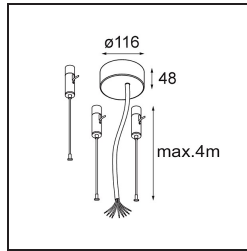

Power Feed and Suspension Kit Round 9P Flat Moon (3) Straight (Incl. Power Feed Cable & Suspension Cable 4000) White Structure

Specifications

Material	11062409
Lámpara Incluida	No
Número de fuentes de luz	0
Voltaje de entrada	230V
Clasificación eléctrica	I
Clasificación del IP	20
Clasificación de hilo incandescente (°C)	960
Interio/Exterior	Interior
Aplicación	Techo
Ajustabilidad	Not Applicable
Color principal & Acabado principal	Blanco, Estructura
Peso bruto (g)	841,0