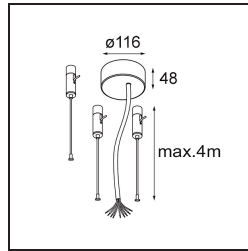

*Power Feed and Suspension Kit Round 9P Flat Moon (3) Straight (Incl. Power Feed Cable & Suspension Cable 4000) White Structure*

**Specifications**

Material	11062409
Lámpara Incluida	No
Número de fuentes de luz	0
Voltaje de entrada	230V
Clasificación eléctrica	I
Clasificación del IP	20
Clasificación de hilo incandescente (°C)	960
Interio/Exterior	Interior
Aplicación	Techo
Ajustabilidad	Not Applicable
Color principal & Acabado principal	Blanco, Estructura
Peso bruto (g)	841,0