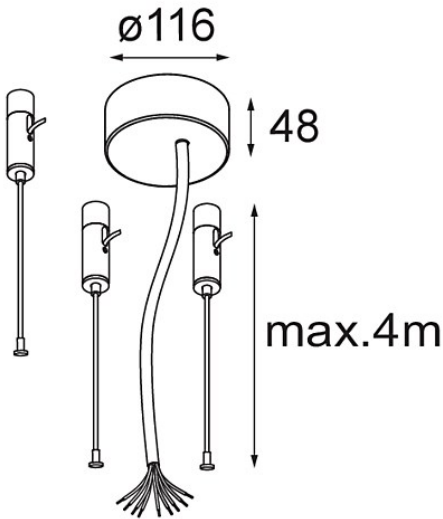

*Power Feed and Suspension Kit Round 9P Flat Moon (3) Straight (Incl. Power Feed Cable & Suspension Cable 4000) White Structure*

**Specifications**

Material	11062409
Lámpara Incluida	No
Número de fuentes de luz	0
Voltaje de entrada	230V
Clasificación eléctrica	I
Clasificación del IP	20
Clasificación de hilo incandescente (°C)	960
Interio/Exterior	Interior
Aplicación	Techo
Ajustabilidad	Not Applicable
Color principal & Acabado principal	Blanco, Estructura
Peso bruto (g)	841,0