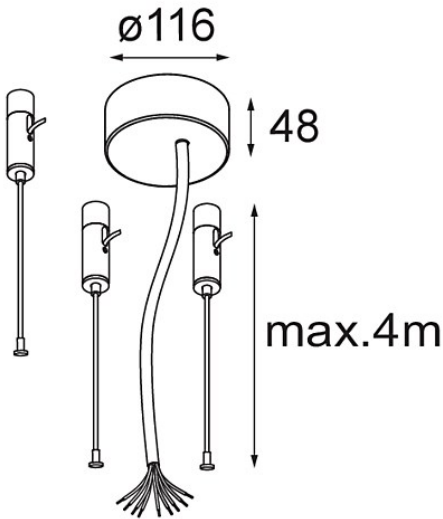

Power Feed and Suspension Kit Round 9P Flat Moon (3) Straight (Incl. Power Feed Cable & Suspension Cable 4000) White Structure

Specifications

Material	11062409
Lámpara Incluida	No
Número de fuentes de luz	0
Voltaje de entrada	230V
Clasificación eléctrica	I
Clasificación del IP	20
Clasificación de hilo incandescente (°C)	960
Interio/Exterior	Interior
Aplicación	Techo
Ajustabilidad	Not Applicable
Color principal & Acabado principal	Blanco, Estructura
Peso bruto (g)	841,0