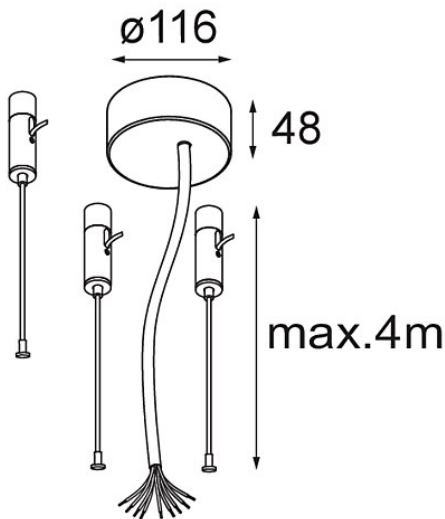

*Power Feed and Suspension Kit Round 9P Flat Moon (3) Straight (Incl. Power Feed Cable & Suspension Cable
4000) White Structure*

Spezifikationen

Material	11062409
Leuchtmittel enthalten	Nein
Anzahl Lichtquellen	0
Eingangsspannung	230 V
Schutzklasse	I
Schutzart	20
Glühdrahtprüfung (°C)	960
Innen/Außen	Innen
Anwendung	Decke
Verstellbarkeit	Not Applicable
Primärfarbe & Primäres Finish	Weiß, Strukturiert
Bruttogewicht (g)	841,0