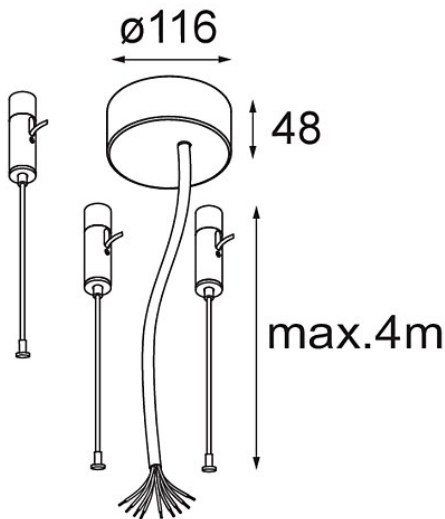

*Power Feed and Suspension Kit Round 9P Flat Moon (3) Straight (Incl. Power Feed Cable & Suspension Cable  
4000) White Structure*

**Spezifikationen**

Material	11062409
Leuchtmittel enthalten	Nein
Anzahl Lichtquellen	0
Eingangsspannung	230 V
Schutzklasse	I
Schutzart	20
Glühdrahtprüfung (°C)	960
Innen/Außen	Innen
Anwendung	Decke
Verstellbarkeit	Not Applicable
Primärfarbe & Primäres Finish	Weiß, Strukturiert
Bruttogewicht (g)	841,0