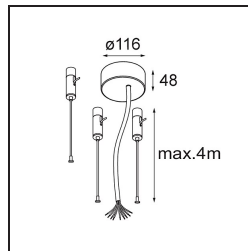

*Power Feed and Suspension Kit Round 9P Flat Moon (3) Straight (Incl. Power Feed Cable & Suspension Cable
4000) White Structure*

Spezifikationen

Material	11062409
Leuchtmittel enthalten	Nein
Anzahl Lichtquellen	0
Eingangsspannung	230 V
Schutzklasse	I
Schutzart	20
Glühdrahtprüfung (°C)	960
Innen/Außen	Innen
Anwendung	Decke
Verstellbarkeit	Not Applicable
Primärfarbe & Primäres Finish	Weiß, Strukturiert
Bruttogewicht (g)	841,0