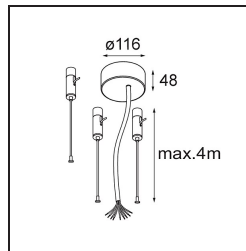

*Power Feed and Suspension Kit Round 9P Flat Moon (3) Straight (Incl. Power Feed Cable & Suspension Cable  
4000) White Structure*

**Spezifikationen**

Material	11062409
Leuchtmittel enthalten	Nein
Anzahl Lichtquellen	0
Eingangsspannung	230 V
Schutzklasse	I
Schutzart	20
Glühdrahtprüfung (°C)	960
Innen/Außen	Innen
Anwendung	Decke
Verstellbarkeit	Not Applicable
Primärfarbe & Primäres Finish	Weiß, Strukturiert
Bruttogewicht (g)	841,0