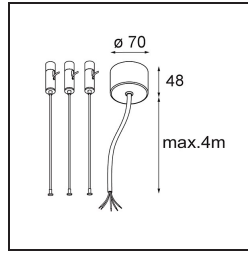

*Power Feed and Suspension Kit 4000 Round 5P Flat Moon (3) Straight Black Structure*

**Specificaties**

Materiaal	11061932
Lamp inbegrepen	Neen
Aantal Lichtbronnen	0
Ingangsspanning	230 V
Elektriciteitsklasse	I
IP-klasse	20
Gloeidraadtest (°C)	960
Binnen/Buiten	Binnen
Toepassing	Plafond
Verstelbaarheid	Not Applicable
Primaire Kleur & Primaire Afwerking	Zwart, Structuur
Brutogewicht (g)	620,0