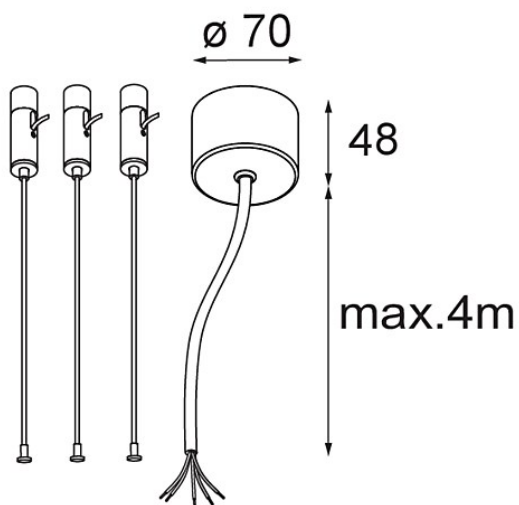

Datum

Klant

Project

Soort

Power Feed and Suspension Kit 4000 Round 5P Flat Moon (3) Straight Black Structure

Specificaties

Materiaal	11061932
Lamp inbegrepen	Neen
Aantal Lichtbronnen	0
Ingangsspanning	230 V
Elektriciteitsklasse	I
IP-klasse	20
Gloeidraadtest (°C)	960
Binnen/Buiten	Binnen
Toepassing	Plafond
Verstelbaarheid	Not Applicable
Primaire Kleur & Primaire Afwerking	Zwart, Structuur
Brutogewicht (g)	620,0