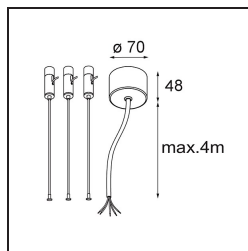

Datum

Klant

Project

Soort

Power Feed and Suspension Kit 4000 Round 5P Flat Moon (3) Straight Black Structure

Specificaties

Materiaal	11061932
Lamp inbegrepen	Neen
Aantal Lichtbronnen	0
Ingangsspanning	230 V
Elektriciteitsklasse	I
IP-klasse	20
Gloeidraadtest (°C)	960
Binnen/Buiten	Binnen
Toepassing	Plafond
Verstelbaarheid	Not Applicable
Primaire Kleur & Primaire Afwerking	Zwart, Structuur
Brutogewicht (g)	620,0