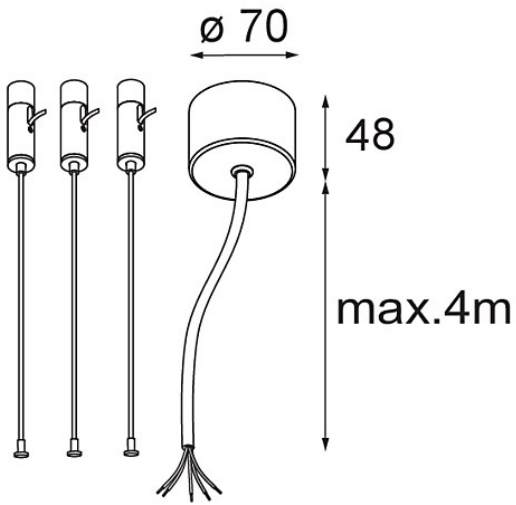

*Power Feed and Suspension Kit 4000 Round 5P Flat Moon (3) Straight Black Structure*

**Specificaties**

Materiaal	11061932
Lamp inbegrepen	Neen
Aantal Lichtbronnen	0
Ingangsspanning	230 V
Elektriciteitsklasse	I
IP-klasse	20
Gloeidraadtest (°C)	960
Binnen/Buiten	Binnen
Toepassing	Plafond
Verstelbaarheid	Not Applicable
Primaire Kleur & Primaire Afwerking	Zwart, Structuur
Brutogewicht (g)	620,0