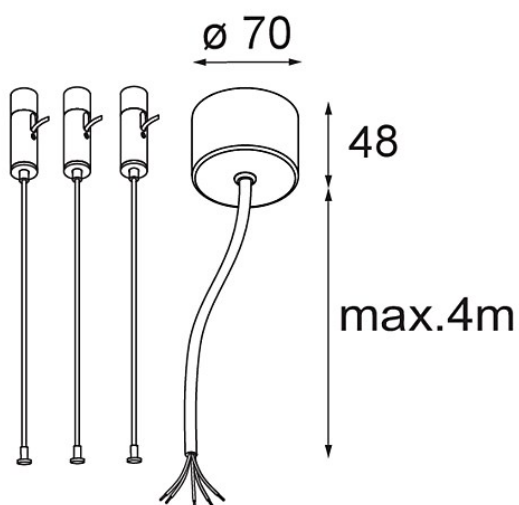

*Power Feed and Suspension Kit 4000 Round 5P Flat Moon (3) Straight Black Structure*

**Specifications**

Material	11061932
Lámpara Incluida	No
Número de fuentes de luz	0
Voltaje de entrada	230V
Clasificación eléctrica	I
Clasificación del IP	20
Clasificación de hilo incandescente (°C)	960
Interio/Exterior	Interior
Aplicación	Techo
Ajustabilidad	Not Applicable
Color principal & Acabado principal	Negro, Estructura
Peso bruto (g)	620,0