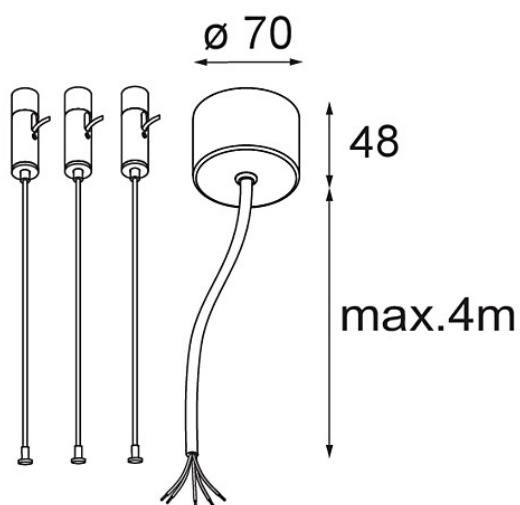

*Power Feed and Suspension Kit 4000 Round 5P Flat Moon (3) Straight Black Structure*

**Specifications**

Material	11061932
Lámpara Incluida	No
Número de fuentes de luz	0
Voltaje de entrada	230V
Clasificación eléctrica	I
Clasificación del IP	20
Clasificación de hilo incandescente (°C)	960
Interio/Exterior	Interior
Aplicación	Techo
Ajustabilidad	Not Applicable
Color principal & Acabado principal	Negro, Estructura
Peso bruto (g)	620,0