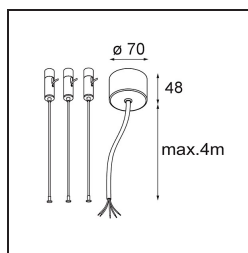

*Power Feed and Suspension Kit 4000 Round 5P Flat Moon (3) Straight Black Structure*

**Specifications**

Material	11061932
Lámpara Incluida	No
Número de fuentes de luz	0
Voltaje de entrada	230V
Clasificación eléctrica	I
Clasificación del IP	20
Clasificación de hilo incandescente (°C)	960
Interio/Exterior	Interior
Aplicación	Techo
Ajustabilidad	Not Applicable
Color principal & Acabado principal	Negro, Estructura
Peso bruto (g)	620,0