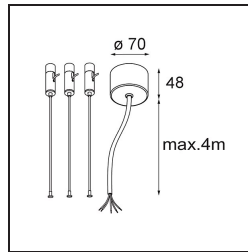

Datum

Kunde

Projekt

Art

Power Feed and Suspension Kit 4000 Round 5P Flat Moon (3) Straight Black Structure

Spezifikationen

Material	11061932
Leuchtmittel enthalten	Nein
Anzahl Lichtquellen	0
Eingangsspannung	230 V
Schutzklasse	I
Schutzart	20
Glühdrahtprüfung (°C)	960
Innen/Außen	Innen
Anwendung	Decke
Verstellbarkeit	Not Applicable
Primärfarbe & Primäres Finish	Schwarz, Strukturiert
Bruttogewicht (g)	620,0