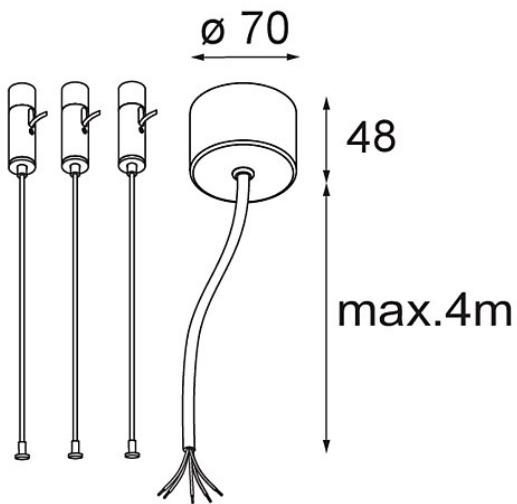

Datum

Kunde

Projekt

Art

Power Feed and Suspension Kit 4000 Round 5P Flat Moon (3) Straight Black Structure

Spezifikationen

Material	11061932
Leuchtmittel enthalten	Nein
Anzahl Lichtquellen	0
Eingangsspannung	230 V
Schutzklasse	I
Schutzart	20
Glühdrahtprüfung (°C)	960
Innen/Außen	Innen
Anwendung	Decke
Verstellbarkeit	Not Applicable
Primärfarbe & Primäres Finish	Schwarz, Strukturiert
Bruttogewicht (g)	620,0