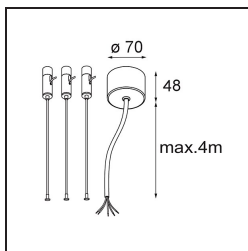

Datum

Klant

Project

Soort

Power Feed and Suspension Kit 4000 Round 5P Flat Moon (3) Straight White Structure

Specificaties

Materiaal	11061909
Lamp inbegrepen	Neen
Aantal Lichtbronnen	0
Ingangsspanning	230 V
Elektriciteitsklasse	I
IP-klasse	20
Gloeidraadtest (°C)	960
Binnen/Buiten	Binnen
Toepassing	Plafond
Verstelbaarheid	Not Applicable
Primaire Kleur & Primaire Afwerking	Wit, Structuur
Brutogewicht (g)	620,0