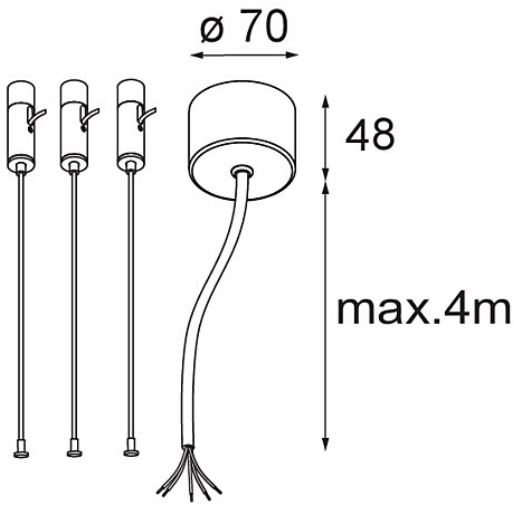

Power Feed and Suspension Kit 4000 Round 5P Flat Moon (3) Straight White Structure

Specificaties

Materiaal	11061909
Lamp inbegrepen	Neen
Aantal Lichtbronnen	0
Ingangsspanning	230 V
Elektriciteitsklasse	I
IP-klasse	20
Gloeidraadtest (°C)	960
Binnen/Buiten	Binnen
Toepassing	Plafond
Verstelbaarheid	Not Applicable
Primaire Kleur & Primaire Afwerking	Wit, Structuur
Brutogewicht (g)	620,0