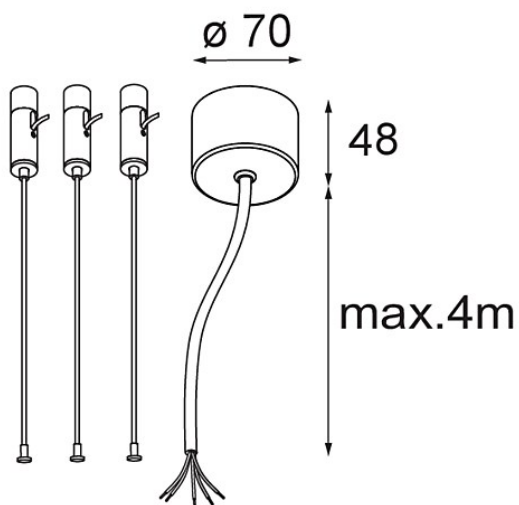

Datum

Klant

Project

Soort

Power Feed and Suspension Kit 4000 Round 5P Flat Moon (3) Straight White Structure

Specificaties

Materiaal	11061909
Lamp inbegrepen	Neen
Aantal Lichtbronnen	0
Ingangsspanning	230 V
Elektriciteitsklasse	I
IP-klasse	20
Gloeidraadtest (°C)	960
Binnen/Buiten	Binnen
Toepassing	Plafond
Verstelbaarheid	Not Applicable
Primaire Kleur & Primaire Afwerking	Wit, Structuur
Brutogewicht (g)	620,0