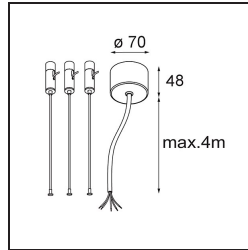

Power Feed and Suspension Kit 4000 Round 5P Flat Moon (3) Straight White Structure

Specificaties

Materiaal	11061909
Lamp inbegrepen	Neen
Aantal Lichtbronnen	0
Ingangsspanning	230 V
Elektriciteitsklasse	I
IP-klasse	20
Gloeidraadtest (°C)	960
Binnen/Buiten	Binnen
Toepassing	Plafond
Verstelbaarheid	Not Applicable
Primaire Kleur & Primaire Afwerking	Wit, Structuur
Brutogewicht (g)	620,0