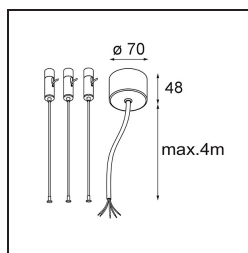

Power Feed and Suspension Kit 4000 Round 5P Flat Moon (3) Straight White Structure

Specifications

Materiale	11061909
Lampadina inclusa	No
Numero di fonte luminosa	0
Volt in ingresso	230V
Classificazione elettrica	I
Grado IP	20
Test filo a caldo (°C)	960
Interno/Esterno	Interno
Applicazione	Soffitto
Orientabilità	Not Applicable
Colore primario & Finitura primaria	Bianco, Strutturata
Peso lordo (g)	620,0