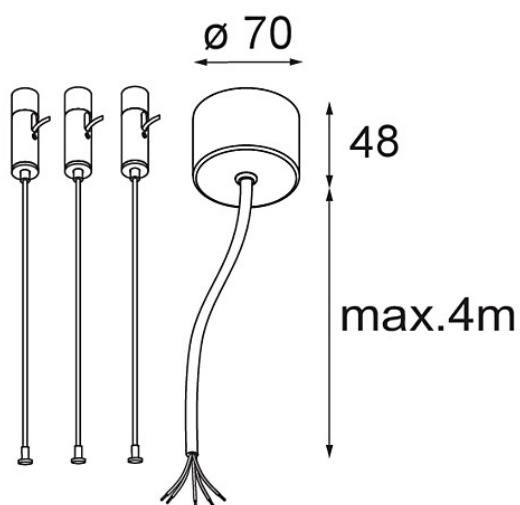

Power Feed and Suspension Kit 4000 Round 5P Flat Moon (3) Straight White Structure

Specifications

Materiale	11061909
Lampadina inclusa	No
Numero di fonte luminosa	0
Volt in ingresso	230V
Classificazione elettrica	I
Grado IP	20
Test filo a caldo (°C)	960
Interno/Esterno	Interno
Applicazione	Soffitto
Orientabilità	Not Applicable
Colore primario & Finitura primaria	Bianco, Strutturata
Peso lordo (g)	620,0