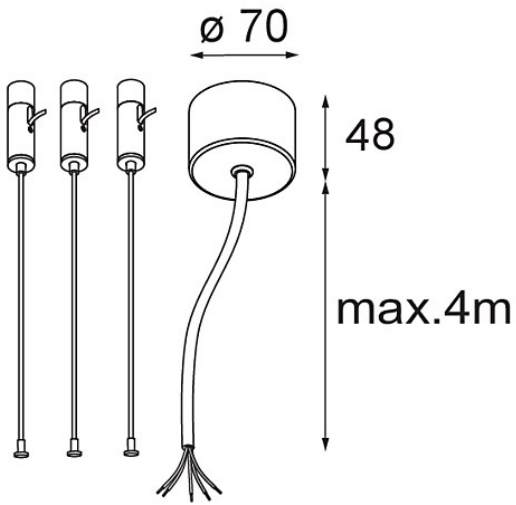

Power Feed and Suspension Kit 4000 Round 5P Flat Moon (3) Straight White Structure

Specifications

Material	11061909
Lámpara Incluida	No
Número de fuentes de luz	0
Voltaje de entrada	230V
Clasificación eléctrica	I
Clasificación del IP	20
Clasificación de hilo incandescente (°C)	960
Interio/Exterior	Interior
Aplicación	Techo
Ajustabilidad	Not Applicable
Color principal & Acabado principal	Blanco, Estructura
Peso bruto (g)	620,0