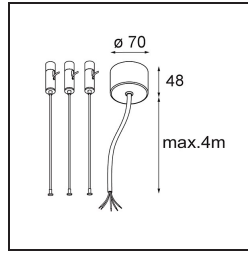

Power Feed and Suspension Kit 4000 Round 5P Flat Moon (3) Straight White Structure

Specifications

Material	11061909
Lámpara Incluida	No
Número de fuentes de luz	0
Voltaje de entrada	230V
Clasificación eléctrica	I
Clasificación del IP	20
Clasificación de hilo incandescente (°C)	960
Interio/Exterior	Interior
Aplicación	Techo
Ajustabilidad	Not Applicable
Color principal & Acabado principal	Blanco, Estructura
Peso bruto (g)	620,0