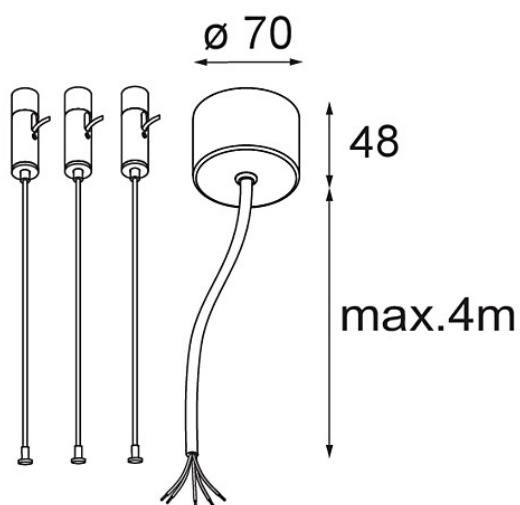

*Power Feed and Suspension Kit 4000 Round 5P Flat Moon (3) Straight White Structure*

**Specifications**

Material	11061909
Lámpara Incluida	No
Número de fuentes de luz	0
Voltaje de entrada	230V
Clasificación eléctrica	I
Clasificación del IP	20
Clasificación de hilo incandescente (°C)	960
Interio/Exterior	Interior
Aplicación	Techo
Ajustabilidad	Not Applicable
Color principal & Acabado principal	Blanco, Estructura
Peso bruto (g)	620,0