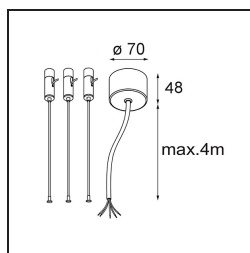

*Power Feed and Suspension Kit 4000 Round 5P Flat Moon (3) Straight White Structure*

**Specifications**

Material	11061909
Lámpara Incluida	No
Número de fuentes de luz	0
Voltaje de entrada	230V
Clasificación eléctrica	I
Clasificación del IP	20
Clasificación de hilo incandescente (°C)	960
Interio/Exterior	Interior
Aplicación	Techo
Ajustabilidad	Not Applicable
Color principal & Acabado principal	Blanco, Estructura
Peso bruto (g)	620,0