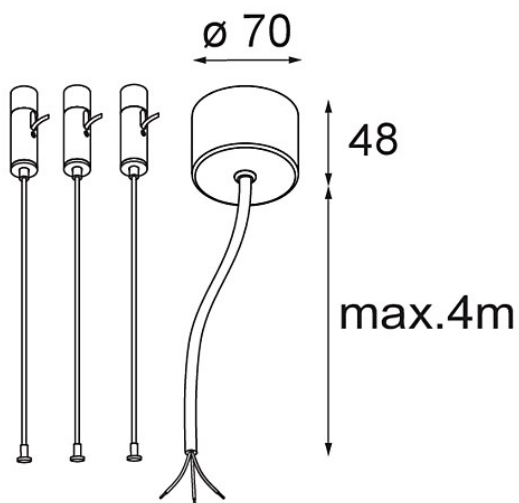

Datum

Klant

Project

Soort

*Power Feed and Suspension Kit 4000 Round 3P Flat Moon (3) Straight Black Structure*

**Specificaties**

Materiaal	11061832
Lamp inbegrepen	Neen
Aantal Lichtbronnen	0
Ingangsspanning	230 V
Elektriciteitsklasse	I
IP-klasse	20
Gloeidraadtest (°C)	960
Binnen/Buiten	Binnen
Toepassing	Plafond
Verstelbaarheid	Not Applicable
Primaire Kleur & Primaire Afwerking	Zwart, Structuur
Brutogewicht (g)	520,0