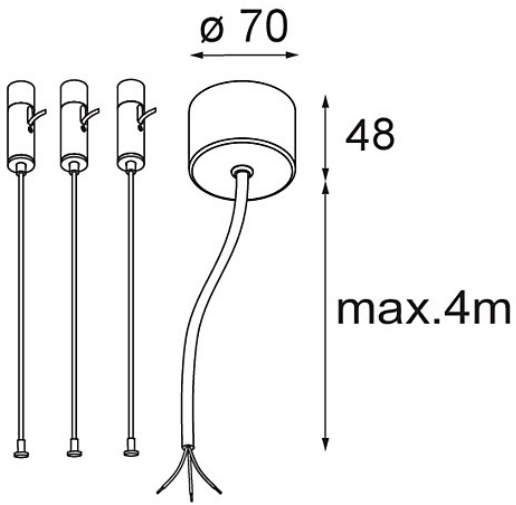

Power Feed and Suspension Kit 4000 Round 3P Flat Moon (3) Straight Black Structure

Specificaties

Materiaal	11061832
Lamp inbegrepen	Neen
Aantal Lichtbronnen	0
Ingangsspanning	230 V
Elektriciteitsklasse	I
IP-klasse	20
Gloeidraadtest (°C)	960
Binnen/Buiten	Binnen
Toepassing	Plafond
Verstelbaarheid	Not Applicable
Primaire Kleur & Primaire Afwerking	Zwart, Structuur
Brutogewicht (g)	520,0