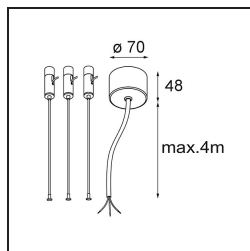

Datum

Klant

Project

Soort

*Power Feed and Suspension Kit 4000 Round 3P Flat Moon (3) Straight Black Structure*

**Specificaties**

Materiaal	11061832
Lamp inbegrepen	Neen
Aantal Lichtbronnen	0
Ingangsspanning	230 V
Elektriciteitsklasse	I
IP-klasse	20
Gloeidraadtest (°C)	960
Binnen/Buiten	Binnen
Toepassing	Plafond
Verstelbaarheid	Not Applicable
Primaire Kleur & Primaire Afwerking	Zwart, Structuur
Brutogewicht (g)	520,0