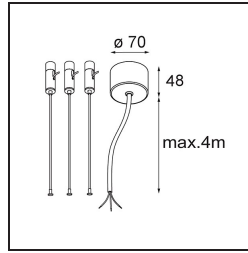

Power Feed and Suspension Kit 4000 Round 3P Flat Moon (3) Straight Black Structure

Specificaties

Materiaal	11061832
Lamp inbegrepen	Neen
Aantal Lichtbronnen	0
Ingangsspanning	230 V
Elektriciteitsklasse	I
IP-klasse	20
Gloeidraadtest (°C)	960
Binnen/Buiten	Binnen
Toepassing	Plafond
Verstelbaarheid	Not Applicable
Primaire Kleur & Primaire Afwerking	Zwart, Structuur
Brutogewicht (g)	520,0