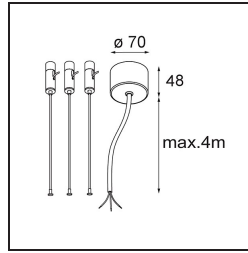

*Power Feed and Suspension Kit 4000 Round 3P Flat Moon (3) Straight Black Structure*

**Specifications**

Material	11061832
Lámpara Incluida	No
Número de fuentes de luz	0
Voltaje de entrada	230V
Clasificación eléctrica	I
Clasificación del IP	20
Clasificación de hilo incandescente (°C)	960
Interio/Exterior	Interior
Aplicación	Techo
Ajustabilidad	Not Applicable
Color principal & Acabado principal	Negro, Estructura
Peso bruto (g)	520,0