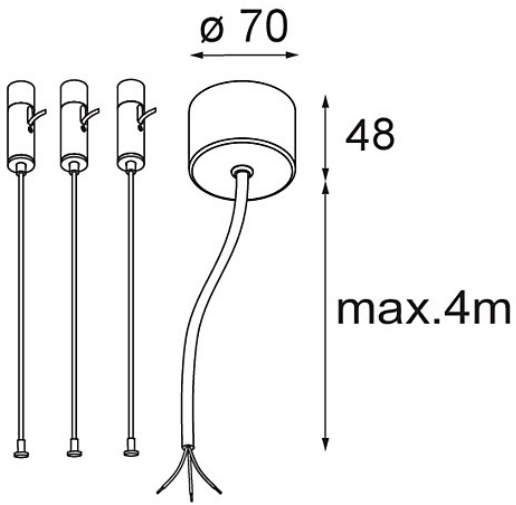

*Power Feed and Suspension Kit 4000 Round 3P Flat Moon (3) Straight Black Structure*

**Specifications**

Material	11061832
Lámpara Incluida	No
Número de fuentes de luz	0
Voltaje de entrada	230V
Clasificación eléctrica	I
Clasificación del IP	20
Clasificación de hilo incandescente (°C)	960
Interio/Exterior	Interior
Aplicación	Techo
Ajustabilidad	Not Applicable
Color principal & Acabado principal	Negro, Estructura
Peso bruto (g)	520,0