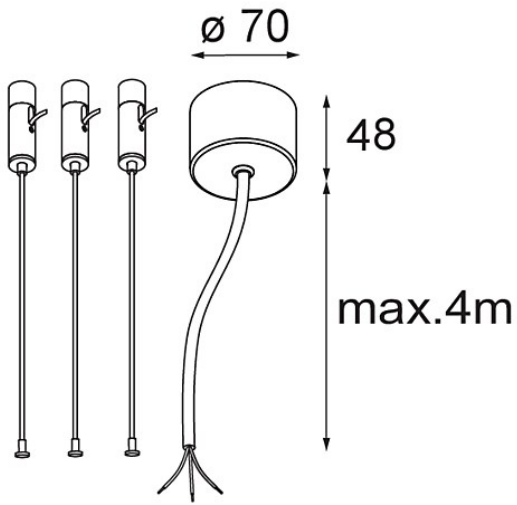

*Power Feed and Suspension Kit 4000 Round 3P Flat Moon (3) Straight Black Structure*

**Spezifikationen**

Material	11061832
Leuchtmittel enthalten	Nein
Anzahl Lichtquellen	0
Eingangsspannung	230 V
Schutzklasse	I
Schutzart	20
Glühdrahtprüfung (°C)	960
Innen/Außen	Innen
Anwendung	Decke
Verstellbarkeit	Not Applicable
Primärfarbe & Primäres Finish	Schwarz, Strukturiert
Bruttogewicht (g)	520,0