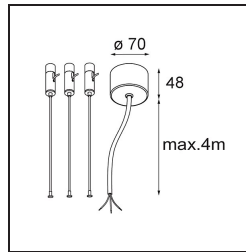

Datum

Kunde

Projekt

Art

Power Feed and Suspension Kit 4000 Round 3P Flat Moon (3) Straight Black Structure

Spezifikationen

Material	11061832
Leuchtmittel enthalten	Nein
Anzahl Lichtquellen	0
Eingangsspannung	230 V
Schutzklasse	I
Schutzart	20
Glühdrahtprüfung (°C)	960
Innen/Außen	Innen
Anwendung	Decke
Verstellbarkeit	Not Applicable
Primärfarbe & Primäres Finish	Schwarz, Strukturiert
Bruttogewicht (g)	520,0