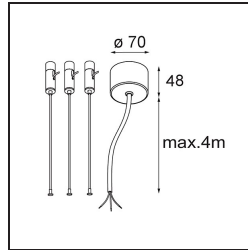

*Power Feed and Suspension Kit 4000 Round 3P Flat Moon (3) Straight Black Structure*

**Spezifikationen**

Material	11061832
Leuchtmittel enthalten	Nein
Anzahl Lichtquellen	0
Eingangsspannung	230 V
Schutzklasse	I
Schutzart	20
Glühdrahtprüfung (°C)	960
Innen/Außen	Innen
Anwendung	Decke
Verstellbarkeit	Not Applicable
Primärfarbe & Primäres Finish	Schwarz, Strukturiert
Bruttogewicht (g)	520,0