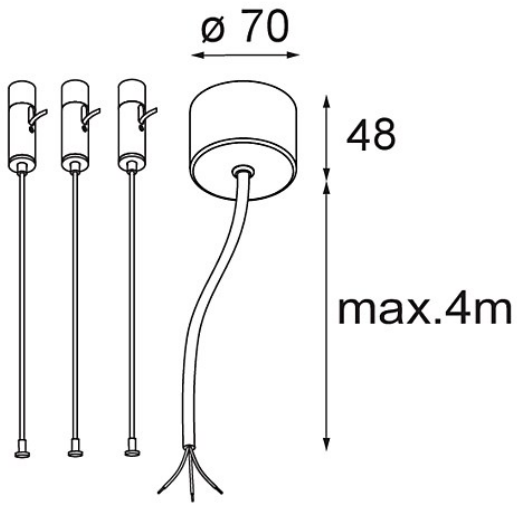

Datum

Kunde

Projekt

Art

Power Feed and Suspension Kit 4000 Round 3P Flat Moon (3) Straight Black Structure

Spezifikationen

Material	11061832
Leuchtmittel enthalten	Nein
Anzahl Lichtquellen	0
Eingangsspannung	230 V
Schutzklasse	I
Schutzart	20
Glühdrahtprüfung (°C)	960
Innen/Außen	Innen
Anwendung	Decke
Verstellbarkeit	Not Applicable
Primärfarbe & Primäres Finish	Schwarz, Strukturiert
Bruttogewicht (g)	520,0