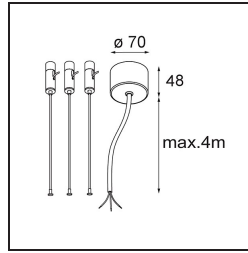

Power Feed and Suspension Kit 4000 Round 3P Flat Moon (3) Straight White Structure

Specificaties

Materiaal	11061809
Lamp inbegrepen	Neen
Aantal Lichtbronnen	0
Ingangsspanning	230 V
Elektriciteitsklasse	I
IP-klasse	20
Gloeidraadtest (°C)	960
Binnen/Buiten	Binnen
Toepassing	Plafond
Verstelbaarheid	Not Applicable
Primaire Kleur & Primaire Afwerking	Wit, Structuur
Brutogewicht (g)	520,0