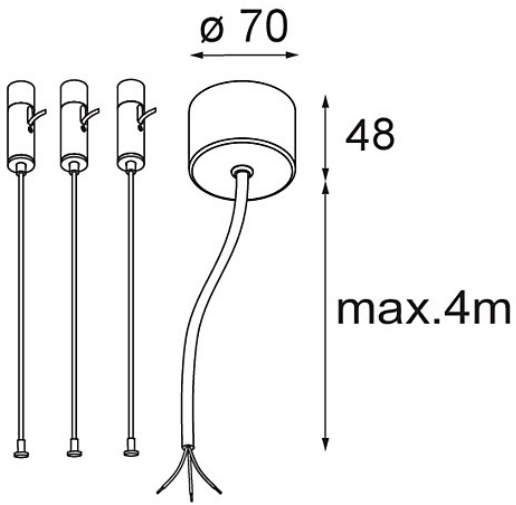

Power Feed and Suspension Kit 4000 Round 3P Flat Moon (3) Straight White Structure

Specificaties

Materiaal	11061809
Lamp inbegrepen	Neen
Aantal Lichtbronnen	0
Ingangsspanning	230 V
Elektriciteitsklasse	I
IP-klasse	20
Gloeidraadtest (°C)	960
Binnen/Buiten	Binnen
Toepassing	Plafond
Verstelbaarheid	Not Applicable
Primaire Kleur & Primaire Afwerking	Wit, Structuur
Brutogewicht (g)	520,0