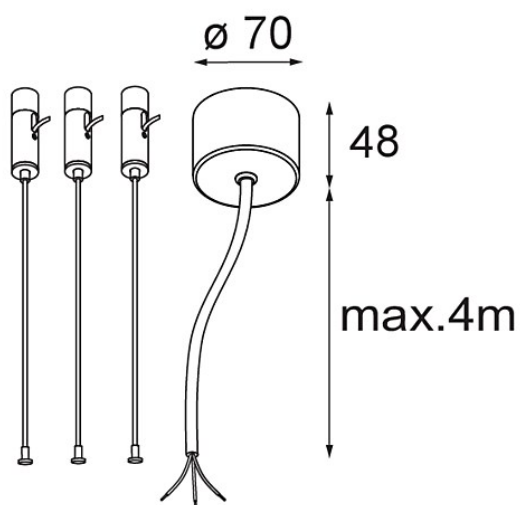

Power Feed and Suspension Kit 4000 Round 3P Flat Moon (3) Straight White Structure

Specifications

Materiale	11061809
Lampadina inclusa	No
Numero di fonte luminosa	0
Volt in ingresso	230V
Classificazione elettrica	I
Grado IP	20
Test filo a caldo (°C)	960
Interno/Esterno	Interno
Applicazione	Soffitto
Orientabilità	Not Applicable
Colore primario & Finitura primaria	Bianco, Strutturata
Peso lordo (g)	520,0