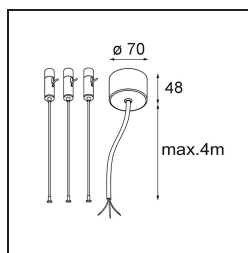

Power Feed and Suspension Kit 4000 Round 3P Flat Moon (3) Straight White Structure

Specifications

Materiale	11061809
Lampadina inclusa	No
Numero di fonte luminosa	0
Volt in ingresso	230V
Classificazione elettrica	I
Grado IP	20
Test filo a caldo (°C)	960
Interno/Esterno	Interno
Applicazione	Soffitto
Orientabilità	Not Applicable
Colore primario & Finitura primaria	Bianco, Strutturata
Peso lordo (g)	520,0