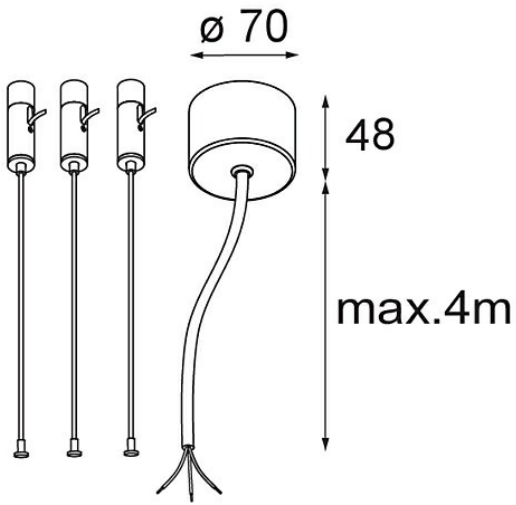

*Power Feed and Suspension Kit 4000 Round 3P Flat Moon (3) Straight White Structure*

**Specifications**

Material	11061809
Lámpara Incluida	No
Número de fuentes de luz	0
Voltaje de entrada	230V
Clasificación eléctrica	I
Clasificación del IP	20
Clasificación de hilo incandescente (°C)	960
Interio/Exterior	Interior
Aplicación	Techo
Ajustabilidad	Not Applicable
Color principal & Acabado principal	Blanco, Estructura
Peso bruto (g)	520,0