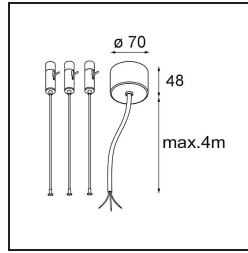

*Power Feed and Suspension Kit 4000 Round 3P Flat Moon (3) Straight White Structure*

**Specifications**

Material	11061809
Lámpara Incluida	No
Número de fuentes de luz	0
Voltaje de entrada	230V
Clasificación eléctrica	I
Clasificación del IP	20
Clasificación de hilo incandescente (°C)	960
Interio/Exterior	Interior
Aplicación	Techo
Ajustabilidad	Not Applicable
Color principal & Acabado principal	Blanco, Estructura
Peso bruto (g)	520,0