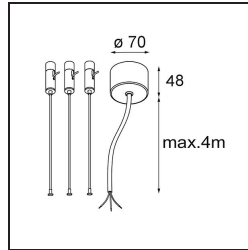

Power Feed and Suspension Kit 4000 Round 3P Flat Moon (3) Straight White Structure

Spezifikationen

Material	11061809
Leuchtmittel enthalten	Nein
Anzahl Lichtquellen	0
Eingangsspannung	230 V
Schutzklasse	I
Schutzart	20
Glühdrahtprüfung (°C)	960
Innen/Außen	Innen
Anwendung	Decke
Verstellbarkeit	Not Applicable
Primärfarbe & Primäres Finish	Weiß, Strukturiert
Bruttogewicht (g)	520,0