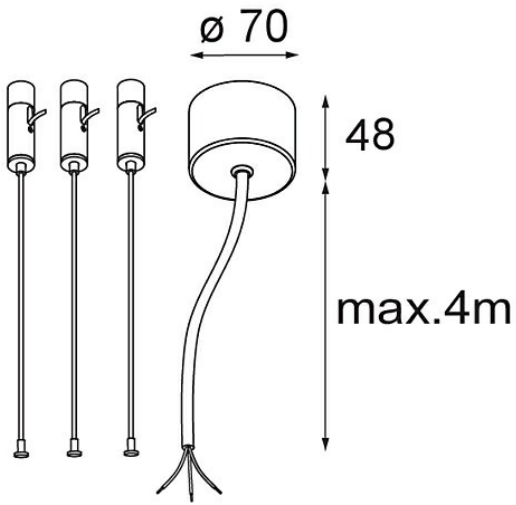

Power Feed and Suspension Kit 4000 Round 3P Flat Moon (3) Straight White Structure

Spezifikationen

Material	11061809
Leuchtmittel enthalten	Nein
Anzahl Lichtquellen	0
Eingangsspannung	230 V
Schutzklasse	I
Schutzart	20
Glühdrahtprüfung (°C)	960
Innen/Außen	Innen
Anwendung	Decke
Verstellbarkeit	Not Applicable
Primärfarbe & Primäres Finish	Weiß, Strukturiert
Bruttogewicht (g)	520,0