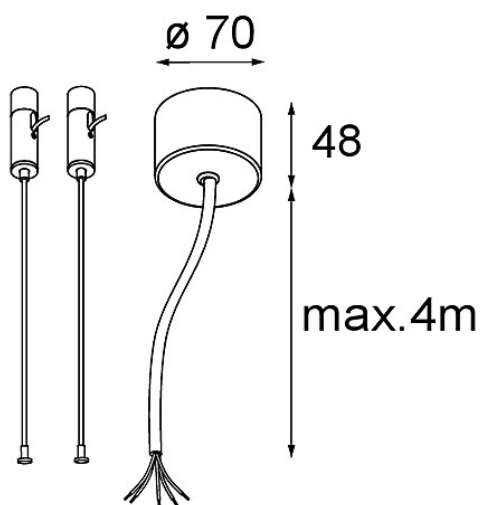

Datum

Klant

Project

Soort

FFD_Power Feed and Suspension Kit 4000 Round 5P United (2) Straight Black Structure

Specificaties

Materiaal	11061732
Lamp inbegrepen	Neen
Aantal Lichtbronnen	0
Ingangsspanning	230 V
Elektriciteitsklasse	I
IP-klasse	20
Gloeidraadtest (°C)	960
Binnen/Buiten	Binnen
Toepassing	Plafond
Verstelbaarheid	Not Applicable
Primaire Kleur & Primaire Afwerking	Zwart, Structuur
Brutogewicht (g)	530,0