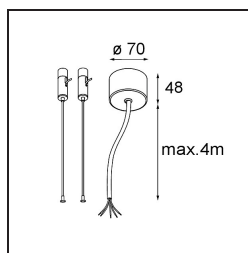

Datum

Klant

Project

Soort

FFD_Power Feed and Suspension Kit 4000 Round 5P United (2) Straight Black Structure

Specificaties

Materiaal	11061732
Lamp inbegrepen	Neen
Aantal Lichtbronnen	0
Ingangsspanning	230 V
Elektriciteitsklasse	I
IP-klasse	20
Gloeidraadtest (°C)	960
Binnen/Buiten	Binnen
Toepassing	Plafond
Verstelbaarheid	Not Applicable
Primaire Kleur & Primaire Afwerking	Zwart, Structuur
Brutogewicht (g)	530,0