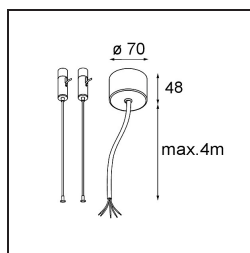

*FFD\_Power Feed and Suspension Kit 4000 Round 5P United (2) Straight Black Structure*

**Specifications**

Material	11061732
Lámpara Incluida	No
Número de fuentes de luz	0
Voltaje de entrada	230V
Clasificación eléctrica	I
Clasificación del IP	20
Clasificación de hilo incandescente (°C)	960
Interio/Exterior	Interior
Aplicación	Techo
Ajustabilidad	Not Applicable
Color principal & Acabado principal	Negro, Estructura
Peso bruto (g)	530,0