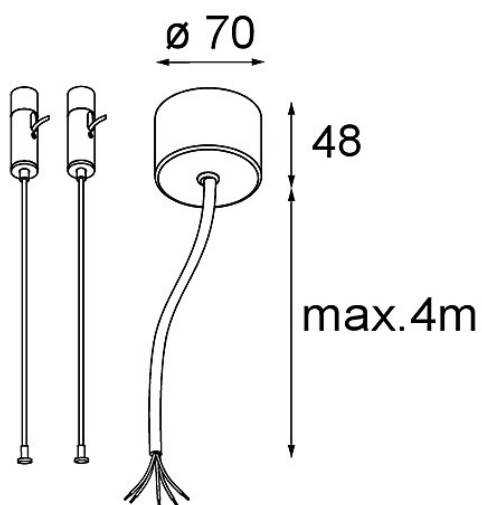

*FFD\_Power Feed and Suspension Kit 4000 Round 5P United (2) Straight Black Structure*

**Specifications**

Material	11061732
Lámpara Incluida	No
Número de fuentes de luz	0
Voltaje de entrada	230V
Clasificación eléctrica	I
Clasificación del IP	20
Clasificación de hilo incandescente (°C)	960
Interio/Exterior	Interior
Aplicación	Techo
Ajustabilidad	Not Applicable
Color principal & Acabado principal	Negro, Estructura
Peso bruto (g)	530,0