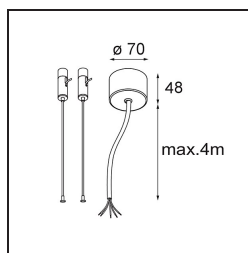

FFD_Power Feed and Suspension Kit 4000 Round 5P United (2) Straight White Structure

Specifications

Materiale	11061709
Lampadina inclusa	No
Numero di fonte luminosa	0
Volt in ingresso	230V
Classificazione elettrica	I
Grado IP	20
Test filo a caldo (°C)	960
Interno/Esterno	Interno
Applicazione	Soffitto
Orientabilità	Not Applicable
Colore primario & Finitura primaria	Bianco, Strutturata
Peso lordo (g)	530,0