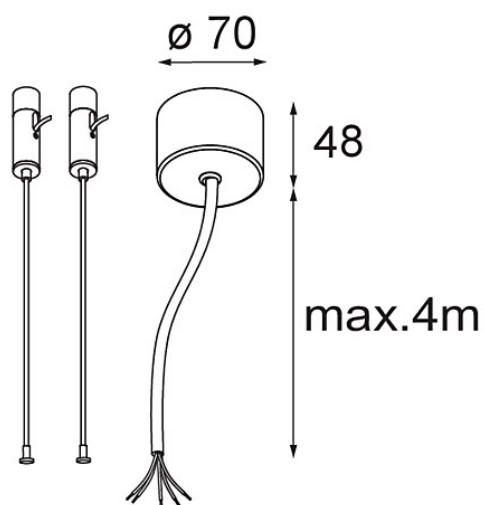

FFD_Power Feed and Suspension Kit 4000 Round 5P United (2) Straight White Structure

Specifications

Materiale	11061709
Lampadina inclusa	No
Numero di fonte luminosa	0
Volt in ingresso	230V
Classificazione elettrica	I
Grado IP	20
Test filo a caldo (°C)	960
Interno/Esterno	Interno
Applicazione	Soffitto
Orientabilità	Not Applicable
Colore primario & Finitura primaria	Bianco, Strutturata
Peso lordo (g)	530,0