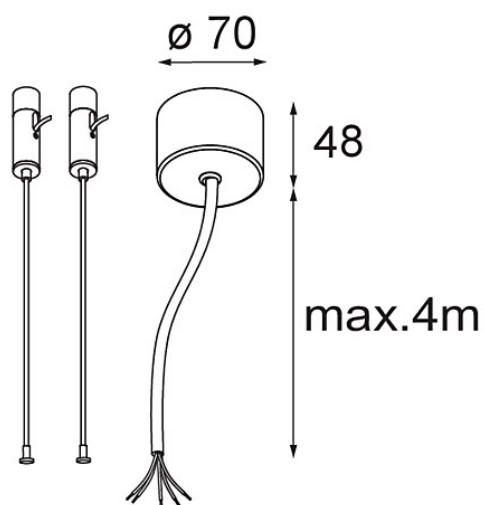

*FFD\_Power Feed and Suspension Kit 4000 Round 5P United (2) Straight White Structure*

**Specifications**

Material	11061709
Lámpara Incluida	No
Número de fuentes de luz	0
Voltaje de entrada	230V
Clasificación eléctrica	I
Clasificación del IP	20
Clasificación de hilo incandescente (°C)	960
Interio/Exterior	Interior
Aplicación	Techo
Ajustabilidad	Not Applicable
Color principal & Acabado principal	Blanco, Estructura
Peso bruto (g)	530,0