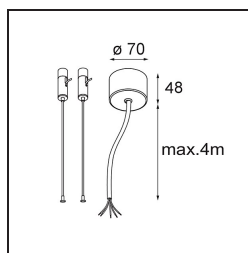

*FFD\_Power Feed and Suspension Kit 4000 Round 5P United (2) Straight White Structure*

**Specifications**

Material	11061709
Lámpara Incluida	No
Número de fuentes de luz	0
Voltaje de entrada	230V
Clasificación eléctrica	I
Clasificación del IP	20
Clasificación de hilo incandescente (°C)	960
Interio/Exterior	Interior
Aplicación	Techo
Ajustabilidad	Not Applicable
Color principal & Acabado principal	Blanco, Estructura
Peso bruto (g)	530,0