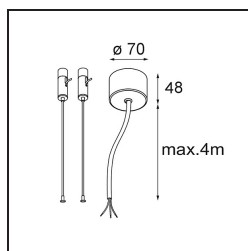

Datum

Klant

Project

Soort

*FFD\_Power Feed and Suspension Kit 4000 Round 3P United (2) Straight Black Structure*

**Specificaties**

Materiaal	11060732
Lamp inbegrepen	Neen
Aantal Lichtbronnen	0
Ingangsspanning	230 V
Elektriciteitsklasse	I
IP-klasse	20
Gloeidraadtest (°C)	960
Binnen/Buiten	Binnen
Toepassing	Plafond
Verstelbaarheid	Not Applicable
Primaire Kleur & Primaire Afwerking	Zwart, Structuur
Brutogewicht (g)	425,0