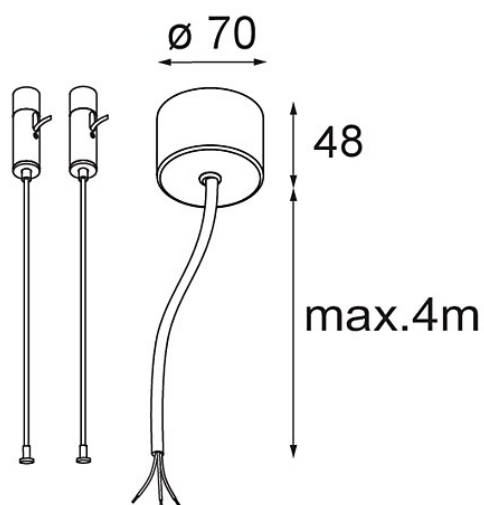

Datum

Klant

Project

Soort

*FFD\_Power Feed and Suspension Kit 4000 Round 3P United (2) Straight Black Structure*

**Specificaties**

Materiaal	11060732
Lamp inbegrepen	Neen
Aantal Lichtbronnen	0
Ingangsspanning	230 V
Elektriciteitsklasse	I
IP-klasse	20
Gloeidraadtest (°C)	960
Binnen/Buiten	Binnen
Toepassing	Plafond
Verstelbaarheid	Not Applicable
Primaire Kleur & Primaire Afwerking	Zwart, Structuur
Brutogewicht (g)	425,0