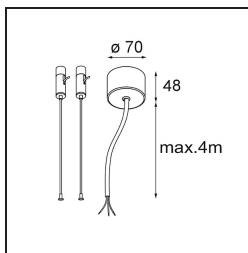

*FFD\_Power Feed and Suspension Kit 4000 Round 3P United (2) Straight Black Structure*

**Specifications**

Materiale	11060732
Lampadina inclusa	No
Numero di fonte luminosa	0
Volt in ingresso	230V
Classificazione elettrica	I
Grado IP	20
Test filo a caldo (°C)	960
Interno/Esterno	Interno
Applicazione	Soffitto
Orientabilità	Not Applicable
Colore primario & Finitura primaria	Nero, Strutturata
Peso lordo (g)	425,0