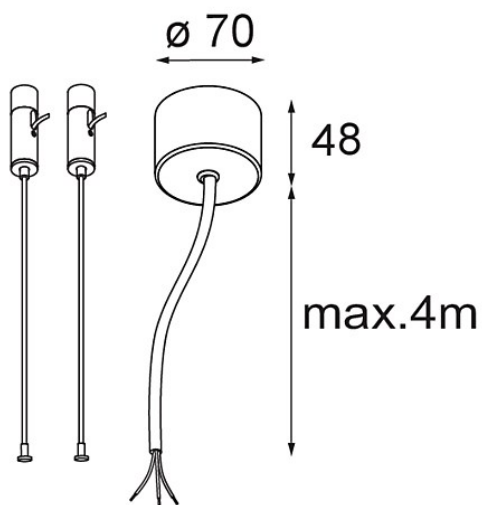

*FFD\_Power Feed and Suspension Kit 4000 Round 3P United (2) Straight Black Structure*

**Specifications**

Materiale	11060732
Lampadina inclusa	No
Numero di fonte luminosa	0
Volt in ingresso	230V
Classificazione elettrica	I
Grado IP	20
Test filo a caldo (°C)	960
Interno/Esterno	Interno
Applicazione	Soffitto
Orientabilità	Not Applicable
Colore primario & Finitura primaria	Nero, Strutturata
Peso lordo (g)	425,0