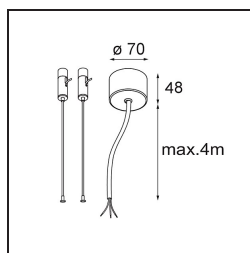

*FFD\_Power Feed and Suspension Kit 4000 Round 3P United (2) Straight Black Structure*

**Specifications**

Material	11060732
Lámpara Incluida	No
Número de fuentes de luz	0
Voltaje de entrada	230V
Clasificación eléctrica	I
Clasificación del IP	20
Clasificación de hilo incandescente (°C)	960
Interio/Exterior	Interior
Aplicación	Techo
Ajustabilidad	Not Applicable
Color principal & Acabado principal	Negro, Estructura
Peso bruto (g)	425,0