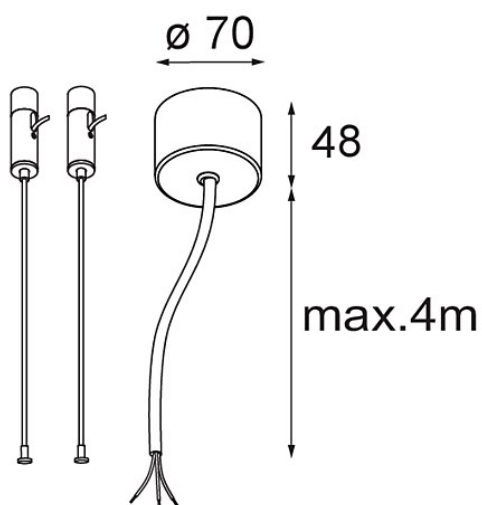

*FFD\_Power Feed and Suspension Kit 4000 Round 3P United (2) Straight Black Structure*

**Specifications**

Material	11060732
Lámpara Incluida	No
Número de fuentes de luz	0
Voltaje de entrada	230V
Clasificación eléctrica	I
Clasificación del IP	20
Clasificación de hilo incandescente (°C)	960
Interio/Exterior	Interior
Aplicación	Techo
Ajustabilidad	Not Applicable
Color principal & Acabado principal	Negro, Estructura
Peso bruto (g)	425,0