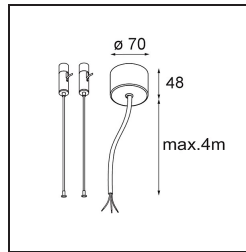

Datum

Kunde

Projekt

Art

FFD_Power Feed and Suspension Kit 4000 Round 3P United (2) Straight Black Structure

Spezifikationen

Material	11060732
Leuchtmittel enthalten	Nein
Anzahl Lichtquellen	0
Eingangsspannung	230 V
Schutzklasse	I
Schutzart	20
Glühdrahtprüfung (°C)	960
Innen/Außen	Innen
Anwendung	Decke
Verstellbarkeit	Not Applicable
Primärfarbe & Primäres Finish	Schwarz, Strukturiert
Bruttogewicht (g)	425,0