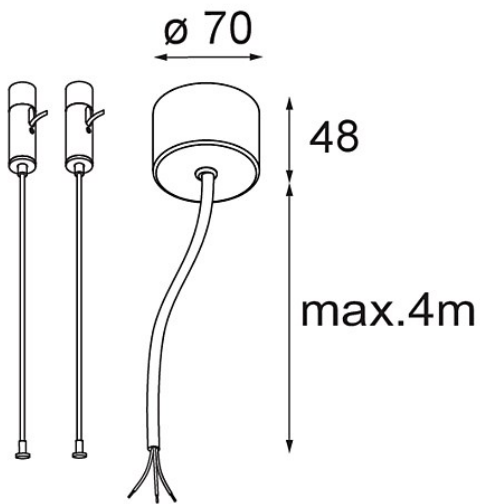

Datum

Kunde

Projekt

Art

FFD_Power Feed and Suspension Kit 4000 Round 3P United (2) Straight Black Structure

Spezifikationen

Material	11060732
Leuchtmittel enthalten	Nein
Anzahl Lichtquellen	0
Eingangsspannung	230 V
Schutzklasse	I
Schutzart	20
Glühdrahtprüfung (°C)	960
Innen/Außen	Innen
Anwendung	Decke
Verstellbarkeit	Not Applicable
Primärfarbe & Primäres Finish	Schwarz, Strukturiert
Bruttogewicht (g)	425,0