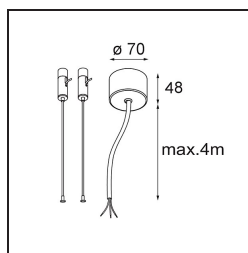

FFD_Power Feed and Suspension Kit 4000 Round 3P United (2) Straight White Structure

Specifications

Materiale	11060709
Lampadina inclusa	No
Numero di fonte luminosa	0
Volt in ingresso	230V
Classificazione elettrica	I
Grado IP	20
Test filo a caldo (°C)	960
Interno/Esterno	Interno
Applicazione	Soffitto
Orientabilità	Not Applicable
Colore primario & Finitura primaria	Bianco, Strutturata
Peso lordo (g)	425,0