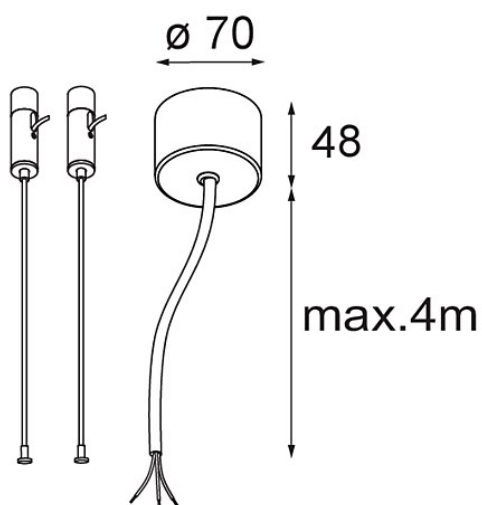

FFD_Power Feed and Suspension Kit 4000 Round 3P United (2) Straight White Structure

Specifications

Materiale	11060709
Lampadina inclusa	No
Numero di fonte luminosa	0
Volt in ingresso	230V
Classificazione elettrica	I
Grado IP	20
Test filo a caldo (°C)	960
Interno/Esterno	Interno
Applicazione	Soffitto
Orientabilità	Not Applicable
Colore primario & Finitura primaria	Bianco, Strutturata
Peso lordo (g)	425,0