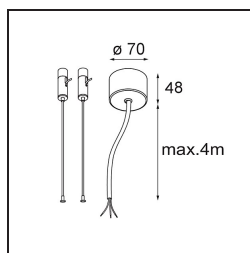

FFD_Power Feed and Suspension Kit 4000 Round 3P United (2) Straight White Structure

Specifications

Material	11060709
Lámpara Incluida	No
Número de fuentes de luz	0
Voltaje de entrada	230V
Clasificación eléctrica	I
Clasificación del IP	20
Clasificación de hilo incandescente (°C)	960
Interio/Exterior	Interior
Aplicación	Techo
Ajustabilidad	Not Applicable
Color principal & Acabado principal	Blanco, Estructura
Peso bruto (g)	425,0