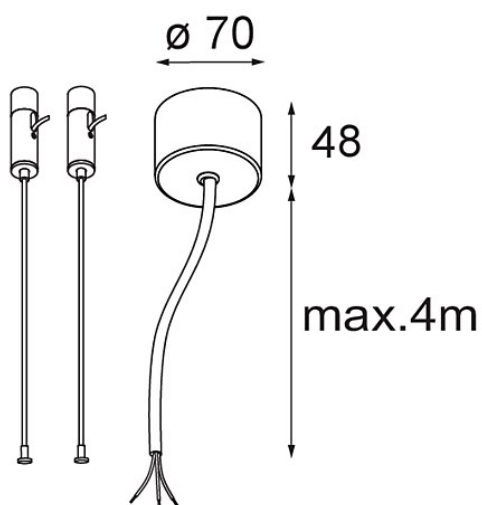

FFD_Power Feed and Suspension Kit 4000 Round 3P United (2) Straight White Structure

Specifications

Material	11060709
Lámpara Incluida	No
Número de fuentes de luz	0
Voltaje de entrada	230V
Clasificación eléctrica	I
Clasificación del IP	20
Clasificación de hilo incandescente (°C)	960
Interio/Exterior	Interior
Aplicación	Techo
Ajustabilidad	Not Applicable
Color principal & Acabado principal	Blanco, Estructura
Peso bruto (g)	425,0