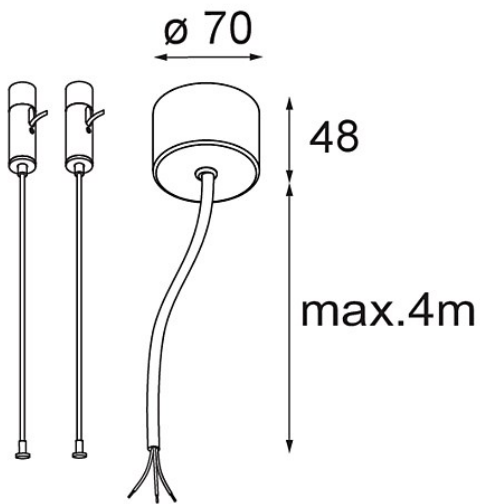

Datum

Kunde

Projekt

Art

FFD_Power Feed and Suspension Kit 4000 Round 3P United (2) Straight White Structure

Spezifikationen

Material	11060709
Leuchtmittel enthalten	Nein
Anzahl Lichtquellen	0
Eingangsspannung	230 V
Schutzklasse	I
Schutzart	20
Glühdrahtprüfung (°C)	960
Innen/Außen	Innen
Anwendung	Decke
Verstellbarkeit	Not Applicable
Primärfarbe & Primäres Finish	Weiß, Strukturiert
Bruttogewicht (g)	425,0