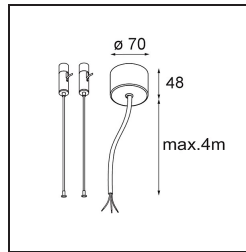

Datum

Kunde

Projekt

Art

FFD_Power Feed and Suspension Kit 4000 Round 3P United (2) Straight White Structure

Spezifikationen

Material	11060709
Leuchtmittel enthalten	Nein
Anzahl Lichtquellen	0
Eingangsspannung	230 V
Schutzklasse	I
Schutzart	20
Glühdrahtprüfung (°C)	960
Innen/Außen	Innen
Anwendung	Decke
Verstellbarkeit	Not Applicable
Primärfarbe & Primäres Finish	Weiß, Strukturiert
Bruttogewicht (g)	425,0