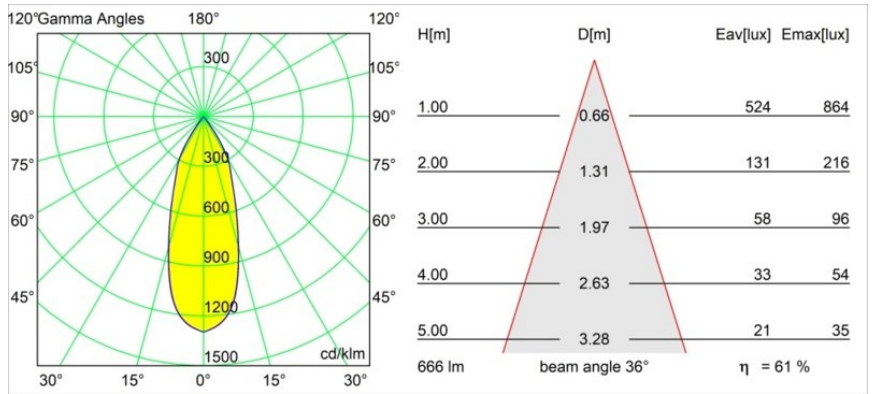

Lichtspreiding & Stralingsdiagram