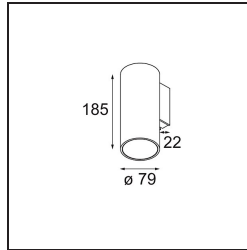

Datum

Klant

Project

Soort

*Nude Wall 79 1x IP55 LED 3000K Flood DI Black Structure*

De pure geometrische lijnen van Nude zijn perfect om architecturale kenmerken in de kijker te zetten. Deze lange, dunne wandarmatuur met indirect licht is helemaal ontdaan van al het overbodige tot de essentie van een armatuur. De lichtbron zit zodanig diep verzonken in de smalle cilinder dat deze nagenoeg onzichtbaar is. Vul het lichteffect aan met wit of zwart, of met een waaier van weelderige kleuren.

**Specificaties**

Materiaal	10923032
Type Lichtbron	LED
LED type	BRIDGELUX V8G8
LED technologie	Led-COB
CRI	Min. 90
Kleurtemperatuur	3000K
Levensduur	L90B10 bij 50.000 Uur
Lamp inbegrepen	Ja
Aantal Lichtbronnen	1
CIE-fluxcode	100 100 100 100 61
Binning (SDCM)	2
Lichtrichting	Omhoog, Omlaag
Optisch	Reflector
Gemeten gradenbundel (°)	36,0
Ingangsspanning	230 V
Luminaire power (W)	7,1
Elektriciteitsklasse	I
IP-klasse	55
Gloeidraadtest (°C)	960
Binnen/Buiten	Buiten
Toepassing	Wand
Montage	Opbouw
Verstelbaarheid	Not Applicable
Afstand tot Verlicht Voorwerp (m)	0,1
Primaire Kleur & Primaire Afwerking	Zwart, Structuur
Brutogewicht (g)	1491,0
Lumenoutput per lampunit (lm)	408
Efficiëntie (lm/W)	57
UGR	13
Opmerking	• Niet geschikt voor installatie ≤ 5 km van de kust