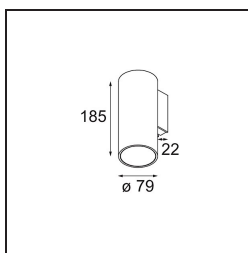

### Nude Wall 79 1x IP55 LED 3000K Flood DI White Structure

De pure geometrische lijnen van Nude zijn perfect om architecturale kenmerken in de kijker te zetten. Deze lange, dunne wandarmatuur met indirect licht is helemaal ontdaan van al het overbodige tot de essentie van een armatuur. De lichtbron zit zodanig diep verzonken in de smalle cilinder dat deze nagenoeg onzichtbaar is. Vul het lichteffect aan met wit of zwart, of met een waaier van weelderige kleuren.

#### Specificaties

Materiaal	10923009
Type Lichtbron	LED
LED type	BRIDGELUX V8G8
LED technologie	Led-COB
CRI	Min. 90
Kleurtemperatuur	3000K
Levensduur	L90B10 bij 50.000 Uur
Lamp inbegrepen	Ja
Aantal Lichtbronnen	1
CIE-fluxcode	100 100 100 100 61
Binning (SDCM)	2
Lichtrichting	Omhoog, Omlaag
Optisch	Reflector
Gemeten gradenbundel (°)	36,0
Ingangsspanning	230 V
Luminaire power (W)	7,1
Elektriciteitsklasse	I
IP-klasse	55
Gloeidraadtest (°C)	960
Binnen/Buiten	Buiten
Toepassing	Wand
Montage	Opbouw
Verstelbaarheid	Not Applicable
Afstand tot Verlicht Voorwerp (m)	0,1
Primaire Kleur & Primaire Afwerking	Wit, Structuur
Brutogewicht (g)	1491,0
Lumenoutput per lampunit (lm)	408
Efficiëntie (lm/W)	57
UGR	13
Opmerking	• Niet geschikt voor installatie ≤ 5 km van de kust